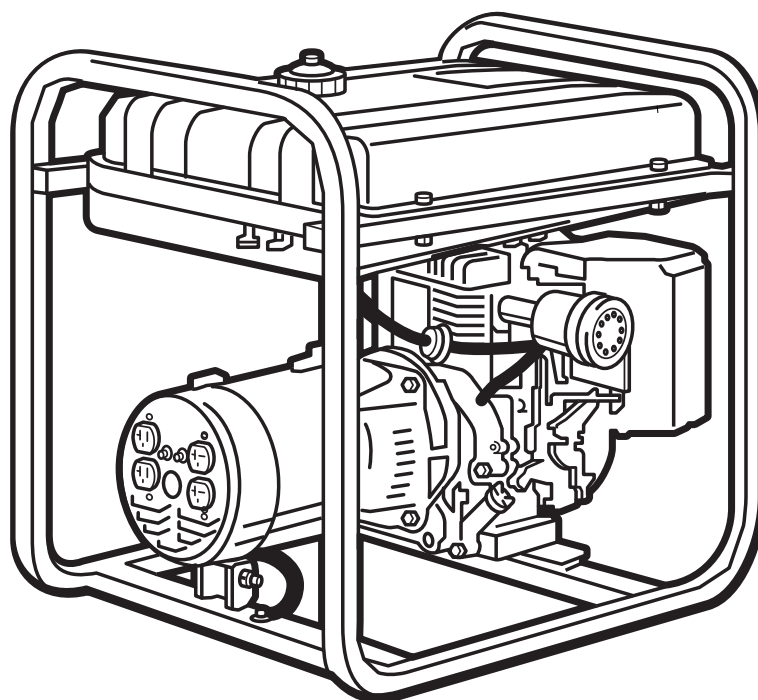

S'il vous plaît lire et conserver ce Manuel de Pièces de Rechange. Lire attentivement ce manuel et les Instructions d'Utilisation Générales avant d'essayer de monter, installer ou de procéder à l'entretien du produit décrit. Se protéger ainsi que les autres en observant toutes les instructions de sécurité. Rechercher les Instructions de Sécurité dans les Instructions d'Utilisation Générales. Manque de suivre les instructions de sécurité accompagnant ce produit peut résulter en blessure personnelle et/ou dégâts matériel. Conserver ces instructions comme référence.

Génératrices Portatives

Se Référer au Formulaire 5S4486 pour les Instructions d'Utilisation et de Sécurité Générales

Spécifications

Modèle	Watts Impulsion/Continu	HP	Moteur	Réservoir d'Essence	Prises
GN6074	6250 À Impulsion 5000 Continu	11	Briggs & Stratton	(26,5 L) 7 gal.	1-120V, 15A Duplex 1-240V, 20A Duplex