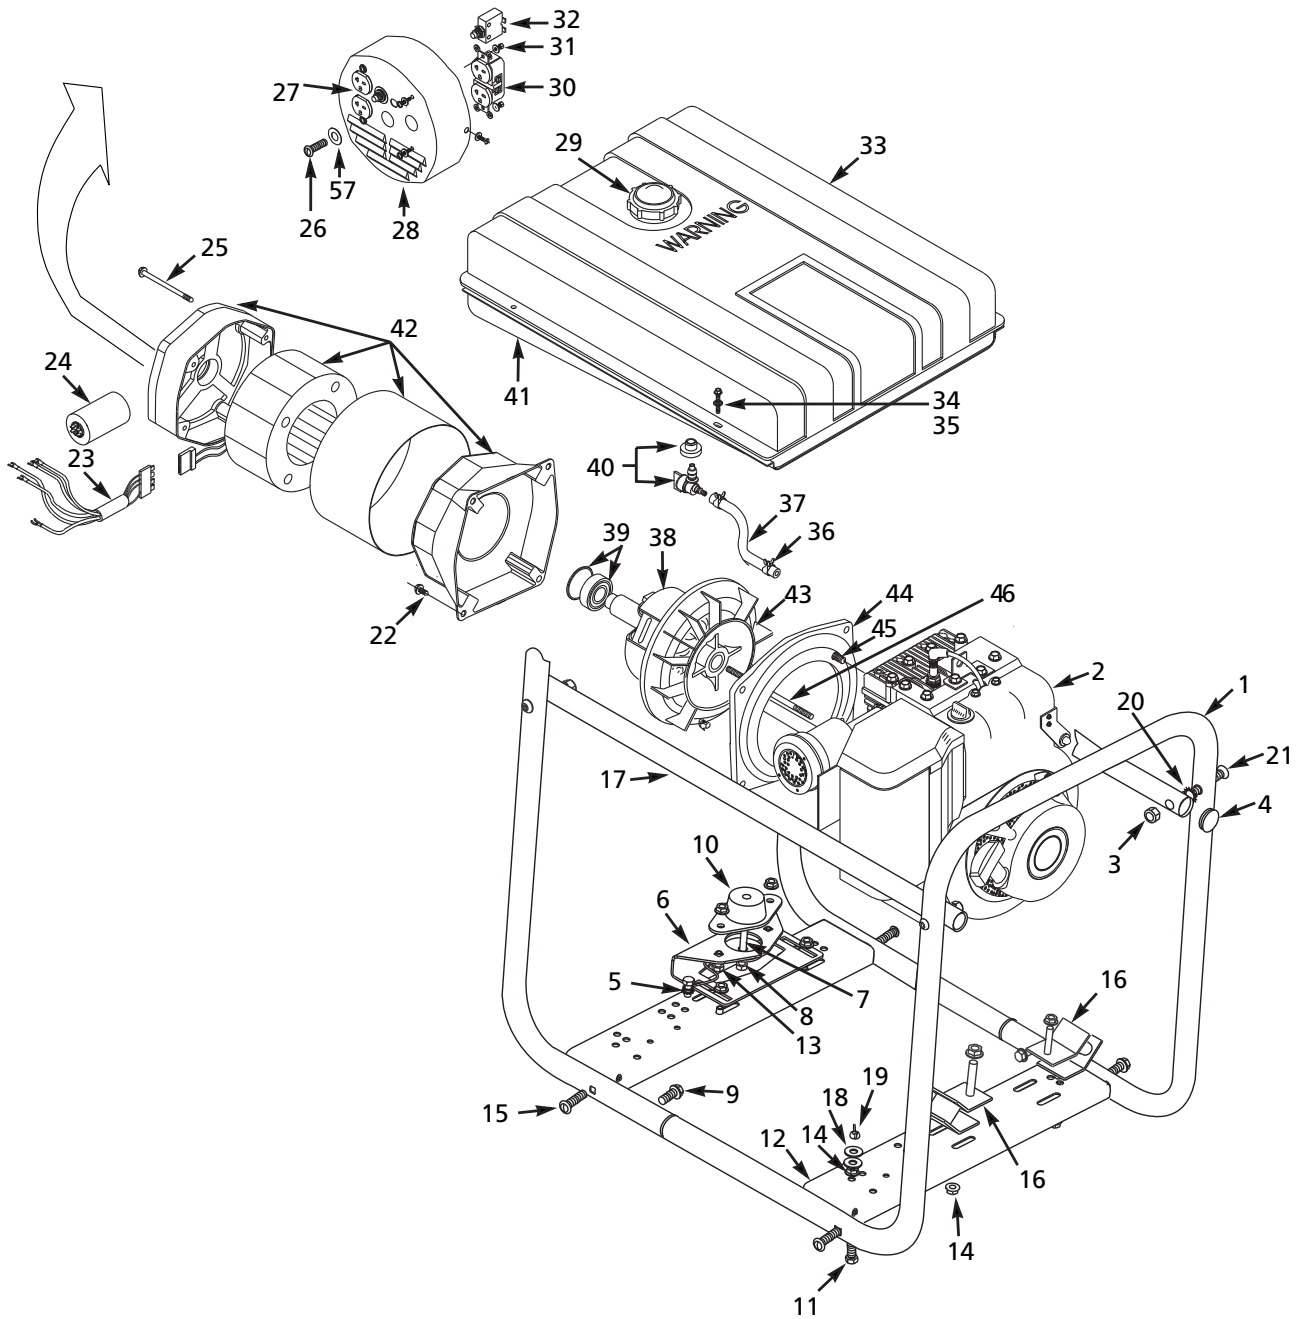

Pour Pièces de Rechange, appeler 1-877-290-0900
24 heures par jour - 365 jours par année

F
R
A
N
Ç
A
I
S

Illustration de Pièces de Rechange pour Modèle GN6074

Liste de Pièces de Rechange

S'il vous plaît fournir l'information suivante:

- Numéro de Modèle
- Numéro de série (si présent)
- Description et numéro de la pièce

Correspondance:

Grainger Parts
P.O. Box 3074
1657 Shermer Road
Northbrook, IL 60065-3074 U.S.A.

Réf.	Description	Numéro de Pièce	Qté.
1	Bâti portatif avec boîte	GN004129AV	1
2	Moteur à essence de 11 HP	NG002831AV	1
3	Écrou Nyloc de 5/16 po-18	*	4
4	Bouchon d'embout rond d'1 po	ST166202AV	4
5	Fil de mise à la terre, 5³/₄ po	GN003811AV	1
6	Support de fixation en 'C'	GN001114AV	1
7	Boulon à tête hexagonale, 5/16 po-18 x 2¹/₂ po	*	4
8	Rondelle plate de 2 po	*	1
9	Vis filetée de 5/16 po-12 x 3/4 po	*	6
10	Isolateur de vibration	GN004401AV	1
11	Boulon à tête hexagonale, 5/16 po-18 x 1¹/₄ po	*	1
12	Traverse, boulonnée	GN001508AV	2
13	Boulon à tête hexagonale, 5/16 po-18 x 3/4 po	*	5
14	Écrou à collerette dentelé de 5/16 po	*	14
15	Vis SBC, 5/16 po -18 x 1¹/₂ po	*	4
16	Isolateur pour montage à angle	GN004405AV	2
17	Support, traverse - réservoir à essence	GN004130AV	2
18	Rondelle plate de 5/16 po	*	2
19	Écrou à oreilles de 5/16 po - 18	*	1
20	Rondelle à dents externes de 5/16 po	*	6
21	Vis SBC, 5/16 po -18 x 2¹/₄ po	*	4
22	Boulon à tête hexagonale, 5/16 po-18 x 3/4 po	*	4
23	Câble de génératrice	GN005700AV	1
24	Nécessaire de condensateur	GN001846SV	1
25	Nécessaire de boulons de stator	GN002038SV	1
26	Vis #8-32 x 3/4 po	*	4
27	Prise 120V, 15A duplex - CSA	GN003402AV	1
28	Boîte de prises de courant avec vis	GN001833SV	1
29	Bouchon de réservoir à essence	GN004804AV	1
30	Prise 120/240 V, 20A	GN003500AV	1
31	Vis #8-32 x 3/4 po	*	4
32	Disjoncteur de 240 V, 20 A	GN003600AV	2
	Disjoncteur de 240V, 15A	GN003603AV	1
33	Réservoir à essence	GN004801AV	1
34	Vis à tôle #10-32	*	4
35	Rondelle plate #10, série W	*	4