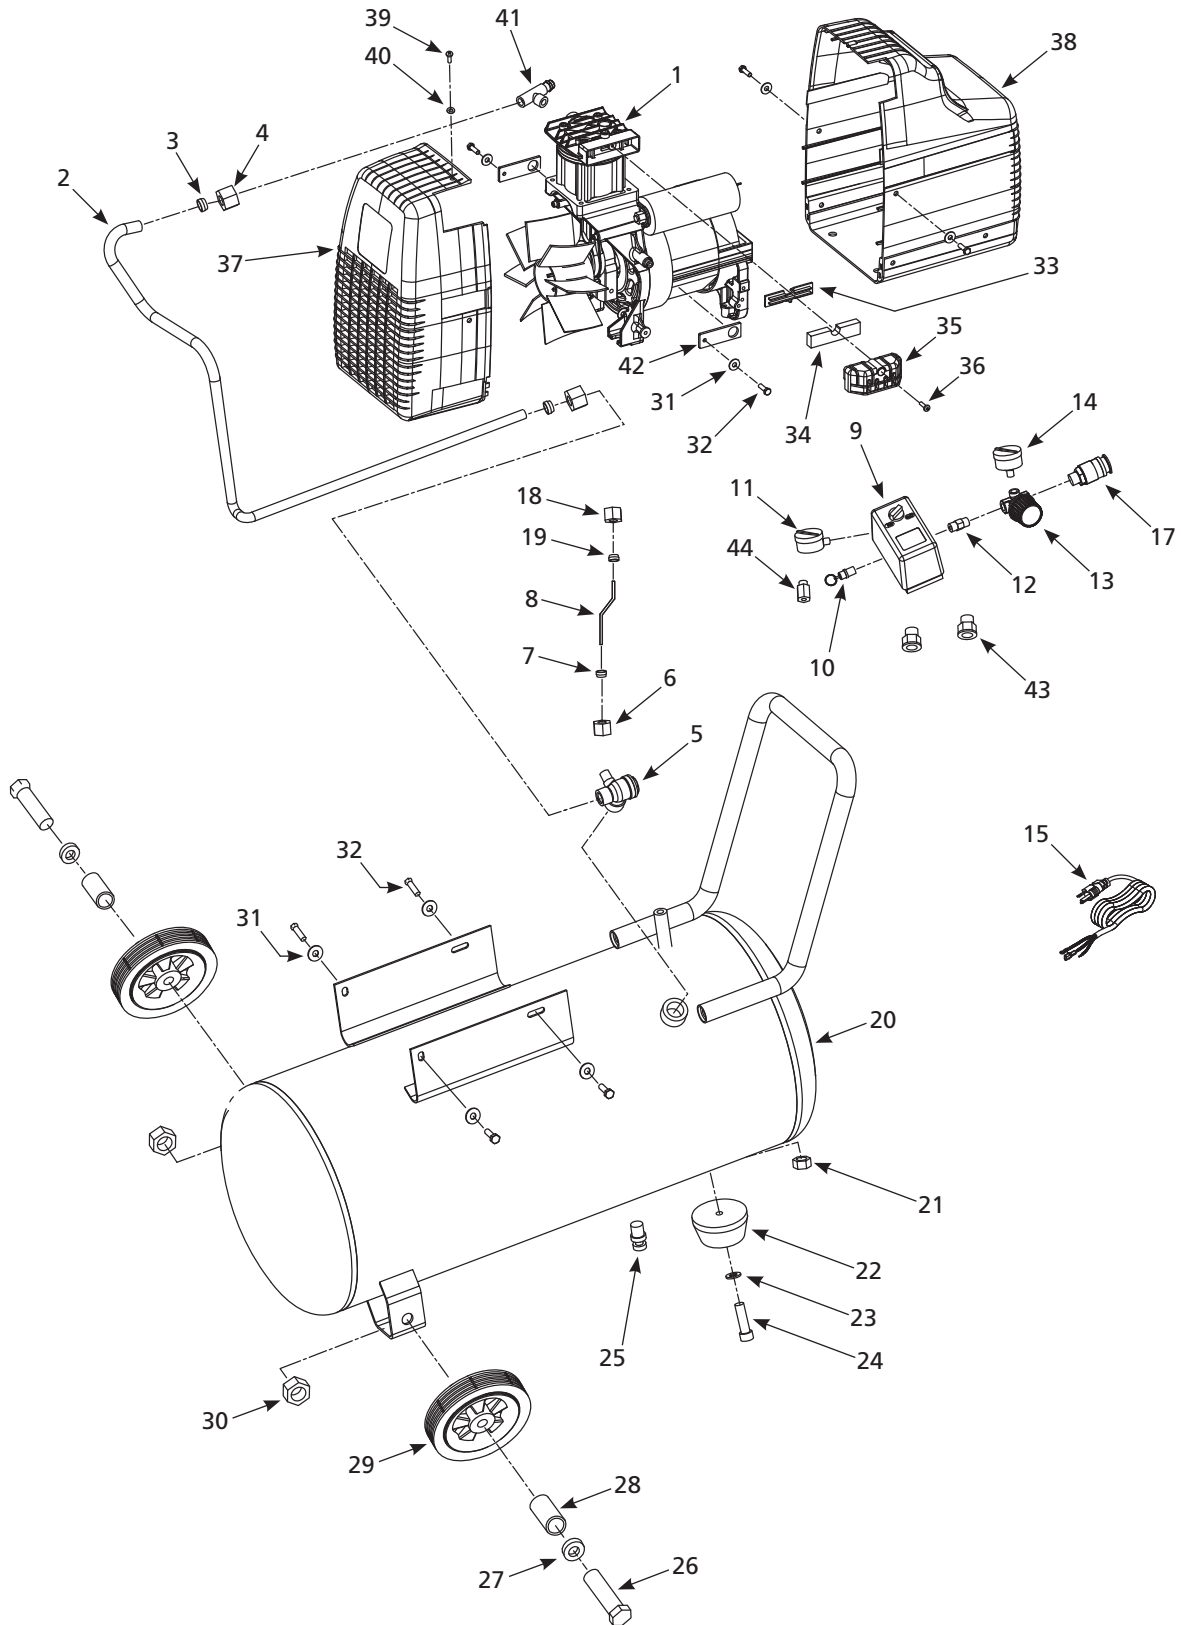

Compresores de Aire Portátiles de 13,79 bar

Para ordenar repuestos, sírvase llamar al concesionario más cercano a su domic.

Sírvase darnos la siguiente información:

- Número del modelo
- Número de Serie o código con fecha (de haberlo)
- Descripción y número del repuesto según la lista de repuestos

Address any correspondence to:

Campbell Hausfeld
Attn: Customer Service
100 Production Drive
Harrison, OH 45030 U.S.A.

Lista De Repuestos

No. de Ref.	Descripción	Número del Repuesto	Ctd.
1	Cabezal / motor	HJ100300AV	1
2	Tubo de escape	△	1
3	Manga	△	2
4	Tuerca	△	2
5	Válvula de chequeo	HL030500AV	1
6	Tuerca	■	1
7	Manga	■	1
8	Tubo de descarga	■	1
9	Presostato	HJ002800AV	1
10	Válvula de seguridad	V-215110AV	1
11	Manómetro del tanque	GA033800AV	1
12	Niple	--	1
13	Regulador	RE206901AV	1
14	Manómetro de salida	GA033200AV	1
15	Cordón eléctrico	EC014500AV	1
16	Cordón del motor (no se muestra)	--	1
17	Acople industrial de 6,4 mm (1/4 pulg.) (M)	HF001300AV	1
18	Tuerca	■	1
19	Manga	■	1
20	Tanque	--	1
21	Tuerca	▼	1
22	Pata de caucho	▼	1
23	Arandela	▼	1
24	Perno	▼	1
25	Válvula de drenaje	D-1403	1
26	Perno del eje	◆	2
27	Arandela	◆	2
28	Inserto de la rueda	◆	2
29	Rueda	◆	2
30	Tuerca	◆	2

No. de Ref.	Descripción	Número del Repuesto	Ctd.
31	Arandela	●	8
32	Perno - M5 x 16	●*	8
33	Cubierta del filtro (pieza posterior)	□	1
34	Elemento del filtro	□	1
35	Cubierta del filtro (pieza delantera)	□	1
36	Tornillo - M4 x 14	□*	1
37	Cubierta posterior	▲	1
38	Cubierta frontal	▲	1
39	Perno - M4 x 8	●*	1
40	Arandela	●	1
41	Conexión "T" de la válvula de arranque fácil	HU008800AV	1
42	Pieza de conexión de la cubierta	●	2
43	Relevo de tensión	--	2
44	Válvula de descarga para el presostato	HJ002900AV	1

JUEGOS DE REPUESTOS

▲	Juego de cubierta	HU007500AV
■	Juego de tubo de descarga	HJ004000AV
●	Kit de los pernos de la cubierta y del motor	HU007700AV
◆	Juego de la rueda	HJ003800AV
▼	Juego de pata	HL038700AV
△	Kit de tubo de escape	HJ003900AV
□	Juego de filtros	HU008600AV
*	Artículo estándar de ferretería	
--	No disponible