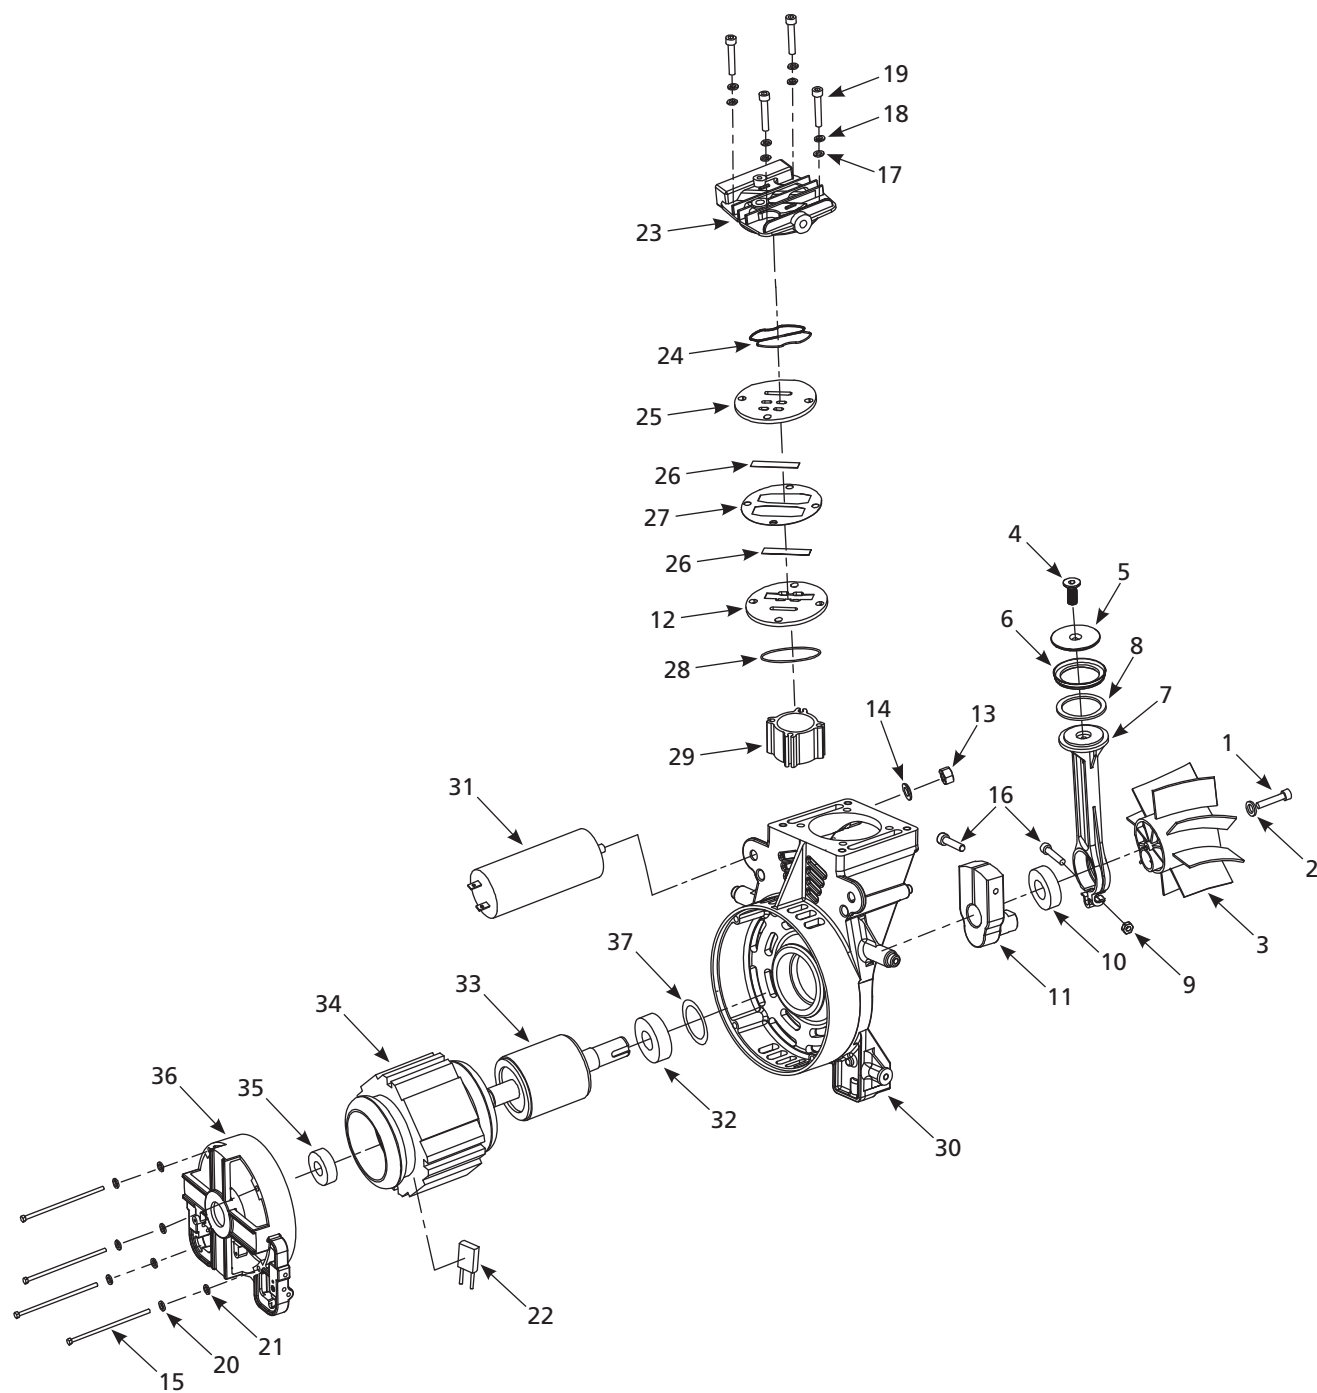

Cabecal/Motor

Para ordenar repuestos, sírvase llamar al concesionario más cercano a su domic.

Sírvase darnos la siguiente información:

- Número del modelo
- Número de Serie o código con fecha (de haberlo)
- Descripción y número del repuesto según la lista de repuestos

Address any correspondence to:

Campbell Hausfeld
Attn: Customer Service
100 Production Drive
Harrison, OH 45030 U.S.A.

Lista De Repuestos

No. de Ref.	Descripción	Número del Repuesto	Ctd.
1	Perno del ventilador	●	1
2	Arandela	●	1
3	Ventilador	●	1
4	Perno del pistón - M6 x 16	■	1
5	Placa del pistón	■	1
6	Aro del pistón	■	1
7	Biela del pistón	■	1
8	Aro del pistón, de repuesto	■	1
9	Tuerca - M6	■	1
10	Cojinete	▼	1
11	Excéntrico (atornillado)	▼	1
12	Placa de la válvula (inferior)	◆	1
13	Tuerca - M8	*	1
14	Arandela de seguridad - M8	*	1
15	Perno de motor - M5 x 117	*	4
16	Perno - M6 x 30	■▼	2
17	Arandela	▲	4
18	Arandela de seguridad - M6	▲	4
19	Perno de la culata - M6 x 90	▲	4
20	Arandela de seguridad - M5	*	4
21	Arandela	--	4
22	Protector térmico de sobrecarga	--	1
23	Cabeça do cilindro	HU008900AV ▲	1
24	Anillo en O	◆	1
25	Placa de la válvula (superior)	◆	1

No. de Ref.	Descripción	Número del Repuesto	Ctd.
26	Válvula	◆	2
27	Empaque de la placa de la válvula	◆	1
28	Anillo en O	◆	1
29	Cilindro	■	1
30	Campana del extremo anterior	--	1
31	Condensador	HU009200AV	1
32	Cojinete	--	1
33	Rotor	--	1
34	Estator	--	1
35	Cojinete	--	1
36	Campana del extremo posterior	--	1
37	Arandela ondulada	--	1

JUEGOS DE REPUESTOS

▲	Juego de cabezal de la bomba	HU008000AV
■	Juego de cilindro del pistón	HJ002300AV
●	Juego del ventilador	HU008500AV
◆	Kit de placa de válvula	HU008100AV
▼	Kit del excéntrico (armado)	HU008300AV
*	Artículo estándar de ferretería	
--	No disponible