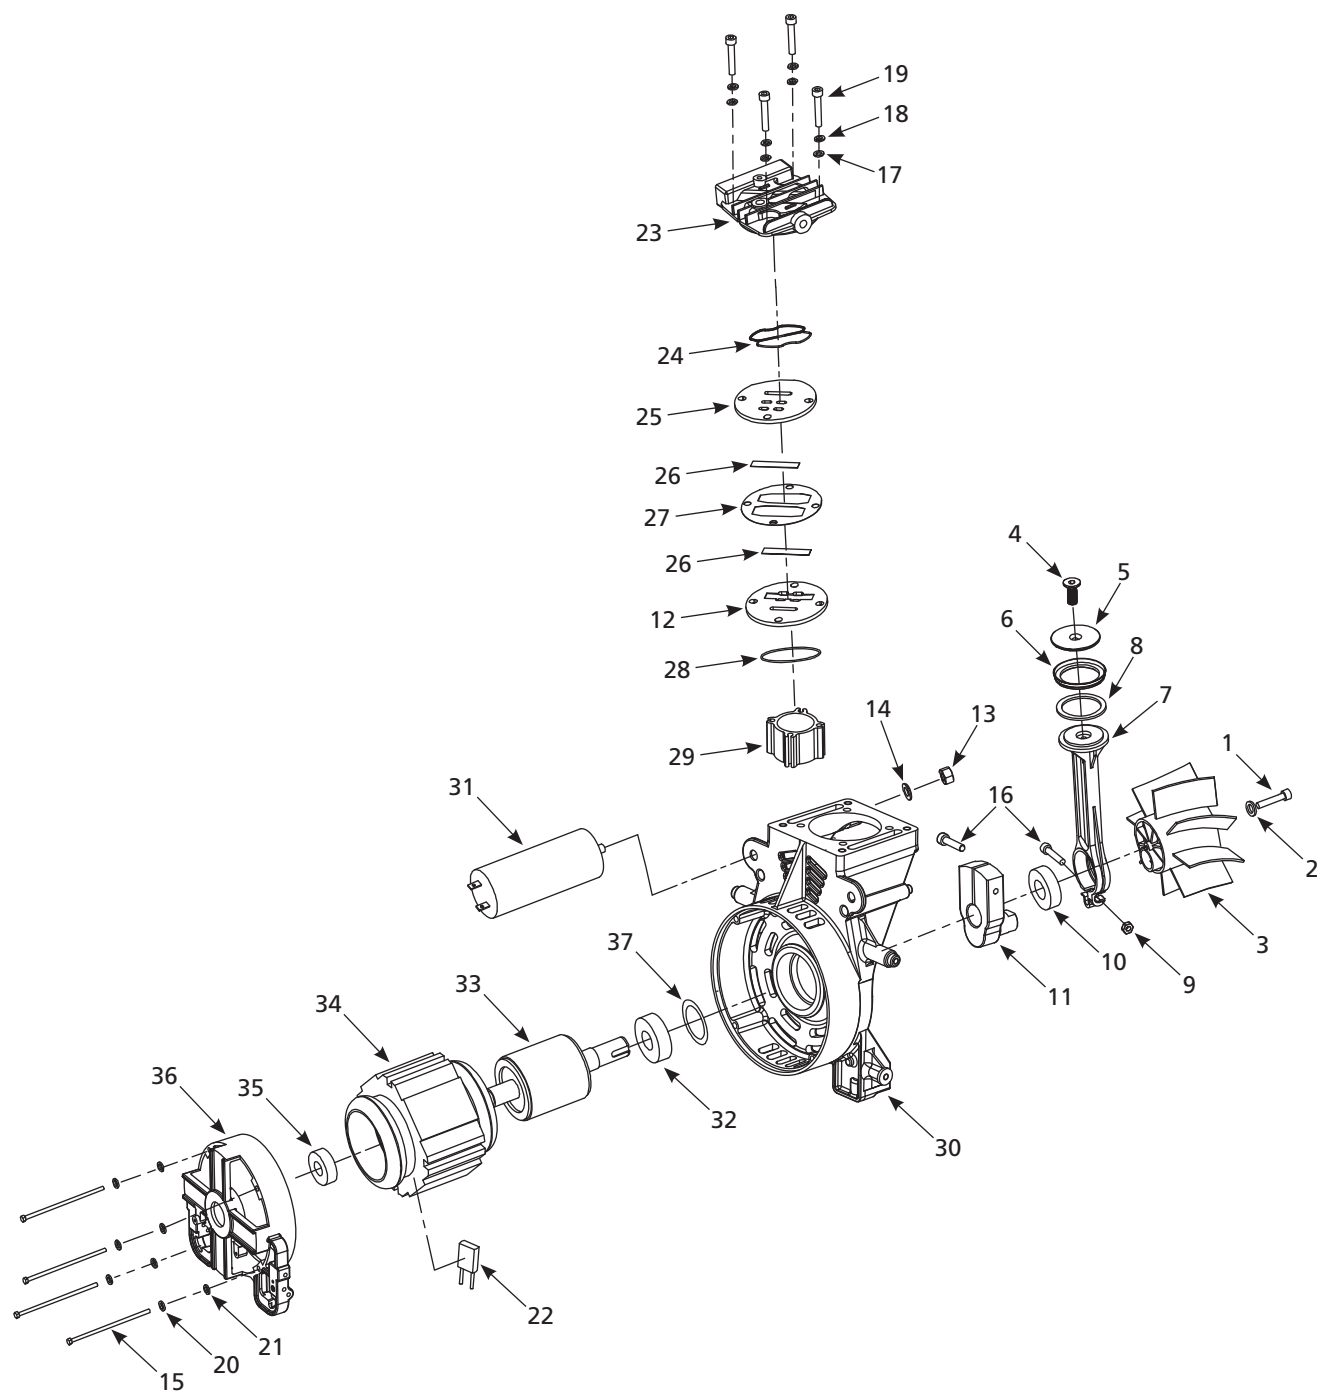

Pompe/moteur

Pour les pièces de rechange ou l'assistance technique, appeler 1-800-543-6400.

S'il vous plaît fournir l'information suivante :

- Numéro du modèle
- Code Estampé
- Description et numéro de la pièce

Adresser toute correspondance à :

Campbell Hausfeld
Attn: Customer Service
100 Production Drive
Harrison, OH 45030 U.S.A.

Liste de Pièces de Rechange

N° de Réf.	Description	Numéro de Pièce	Qté.
1	Boulon de ventilateur	●	1
2	Rondelle	●	1
3	Ventilateur	●	1
4	Boulon de piston - M6 x 16	■	1
5	Plaque de piston	■	1
6	Anneau de piston	■	1
7	Tige de piston	■	1
8	Bague de piston de rechange	■	1
9	Écrou - M6	■	1
10	Palier	▼	1
11	Excentrique (boulonné)	▼	1
12	Plaque porte-soupape (inférieur)	◆	1
13	Écrou - M8	*	1
14	Rondelle de blocage - M8	*	1
15	Verrou moteur - M5 x 117	*	4
16	Boulon - M6 x 30	■ ▼	2
17	Rondelle	▲	4
18	Rondelle de blocage - M6	▲	4
19	Boulon à tête - M6 x 90	▲	4
20	Rondelle de blocage - M5	*	4
21	Rondelle	--	4
22	Protecteur de surcharge thermique	--	1
23	Tête du cylindre	HU008900AV ▲	1
24	Joint torique	◆	1
25	Plaque porte-soupape (supérieur)	◆	1

N° de Réf.	Description	Numéro de Pièce	Qté.
26	Soupape	◆	2
27	Joint d'étanchéité de plaque de soupape	◆	1
28	Joint torique	◆	1
29	Cylindre	■	1
30	Châssis avant	--	1
31	Condensateur	HU009200AV	1
32	Palier	--	1
33	Rotor	--	1
34	Stator	--	1
35	Palier	--	1
36	Châssis arrière	--	1
37	Rondelle ondulée	--	1

NÉCESSAIRES DE PIÈCES DE RECHANGE

▲	Trousse de tête de pompe	HU008000AV
■	Trousse de cylindre de piston	HJ002300AV
●	Trousse de courroie	HU008500AV
◆	Jeu de plaque de soupape	HU008100AV
▼	Trousse excentrique (assemblée)	HU008300AV
*	Article normal de quincaillerie	
--	Pas disponible