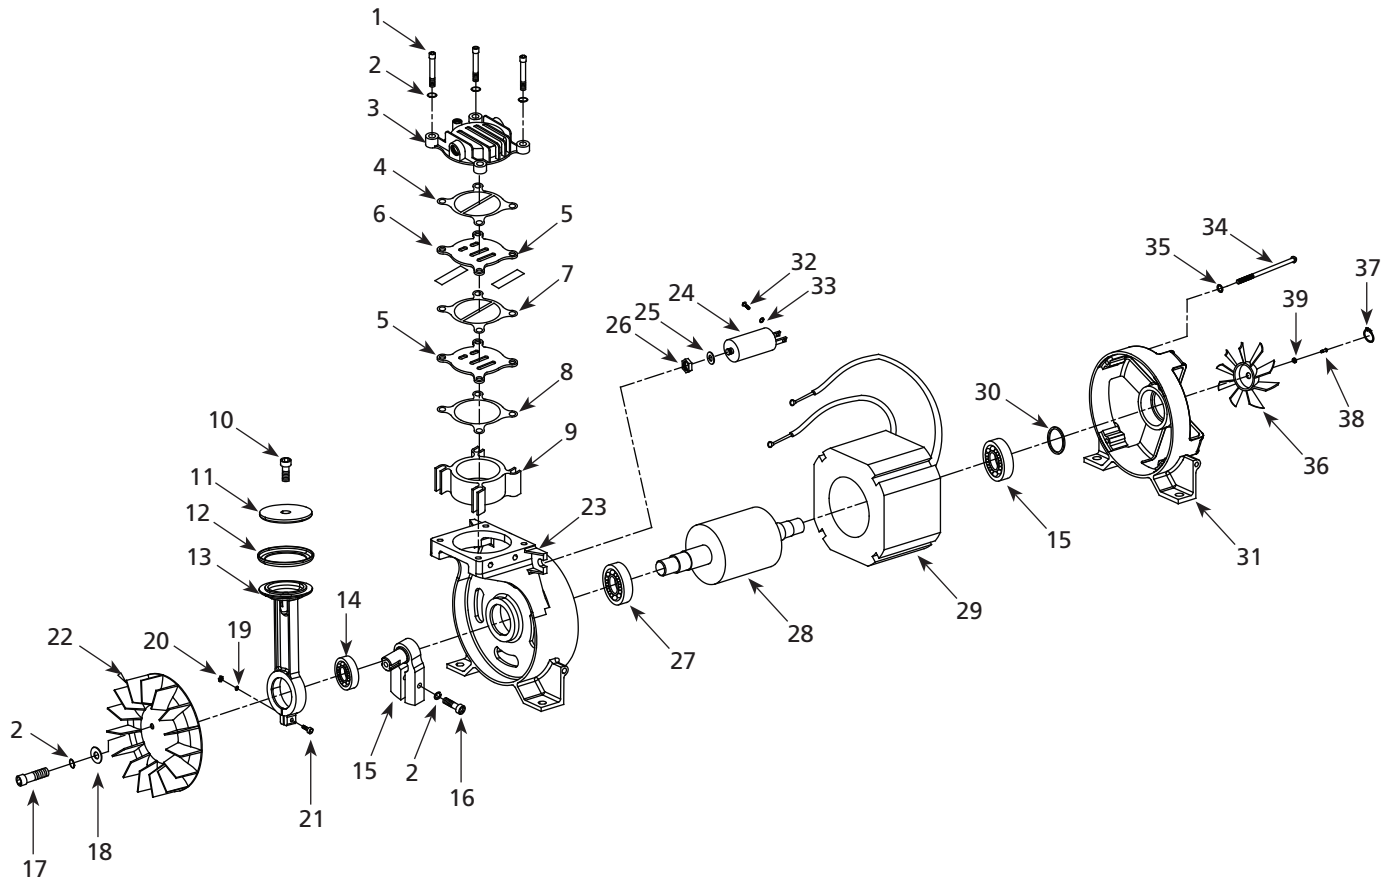

Pump / Motor Assembly

Montage de pompe / moteur

Conjunto bomba / motor

For Replacement Parts or Technical Assistance, Call 1-800-543-6400

Please provide following information:

- Model number
- Serial number (if any)
- Part description and number as shown in parts list

Address any correspondence to:

Campbell Hausfeld
Attn: Customer Service
100 Production Drive
Harrison, OH 45030 U.S.A.

Replacement Parts List

Ref. No.	Description	Part Number	Qty.
1	Bolt	▼	4
2	Lock Washer	▲●▼	5
3	Cylinder Head	HU001600AV	1
4	Head Gasket	◆	1
5	Valve Plate	◆	2
6	Valve	◆	2
7	Head Gasket	◆	1
8	Cylinder Gasket	●◆	1
9	Cylinder	●	1
10	Screw	●	1
11	Piston Cap	●	1
12	Piston Ring	●	1
13	Piston	●	1
14	Bearing	●	2
15	Eccentric	●	1
16	Bolt	●	1
17	Bolt	▲	1
18	Washer	▲	1
19	Nut	●	1
20	Lock Washer	●	1
21	Bolt	●	1
22	Front Fan	▲	1
23	Crankcase Cover	—	1
24	Capacitor	HU000800AV	1
25	Washer	†	1

Ref. No.	Description	Part Number	Qty.
26	Nut	†	1
27	Bearing	—	1
28	Rotor	—	1
29	Stator	—	1
30	Washer	†	1
31	Rear End Bell	—	1
32	Bolt	†	2
33	Lock Washer	†	2
34	Bolt	†	4
35	Lock Washer	†	4
36	Motor Fan	■	1
37	Snap Ring	■	1
38	Bolt	■	3
39	Lock Washer	■	3
40	Thermal Overload Protector (not shown)	—	1

REPLACEMENT PARTS KITS

▲	Front Fan Kit	HU002200AV
■	Motor Fan Kit	HU002100AV
●	Piston/Cylinder/Eccentric Kit	HU001800AV
◆	Valve Plate Kit	HU002000AV
▼	Head Bolt Kit	HU001900AV
—	Not Available	
†	Standard Hardware Item