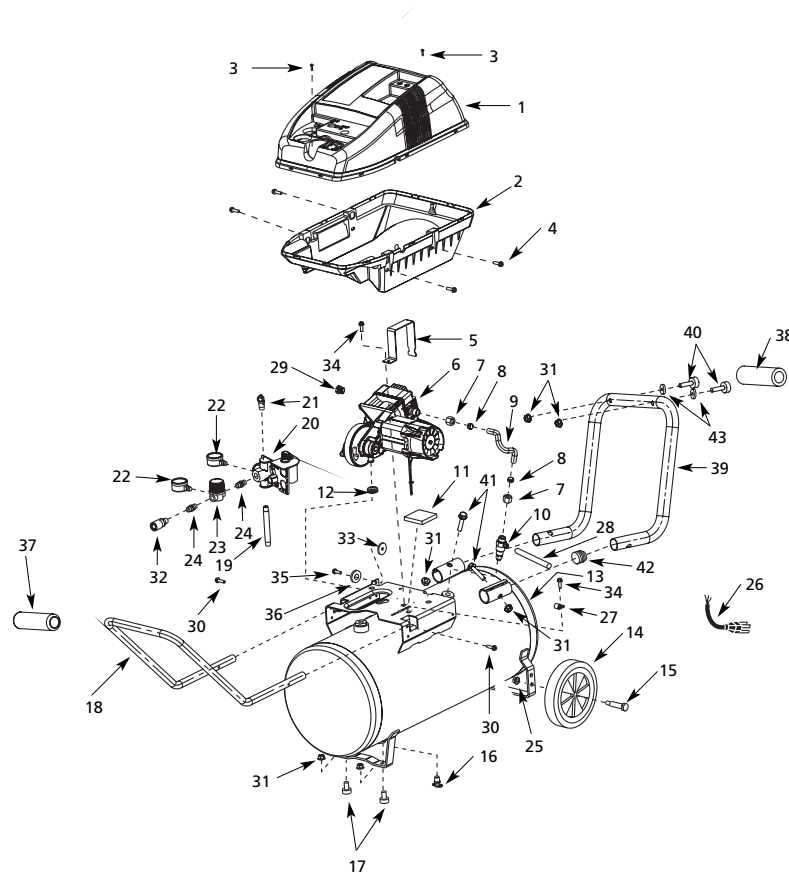

**Oilless Air Compressors
Compresseurs d'Air Sans Huile
Compressores Sin Aceite**

**Replacement Parts List
Lista de Repuestos
Liste de Pièces de Rechange**

WL650702, WL651004, WL651700

For parts, products & service information visit
POWER XPERT
www.chpower.com