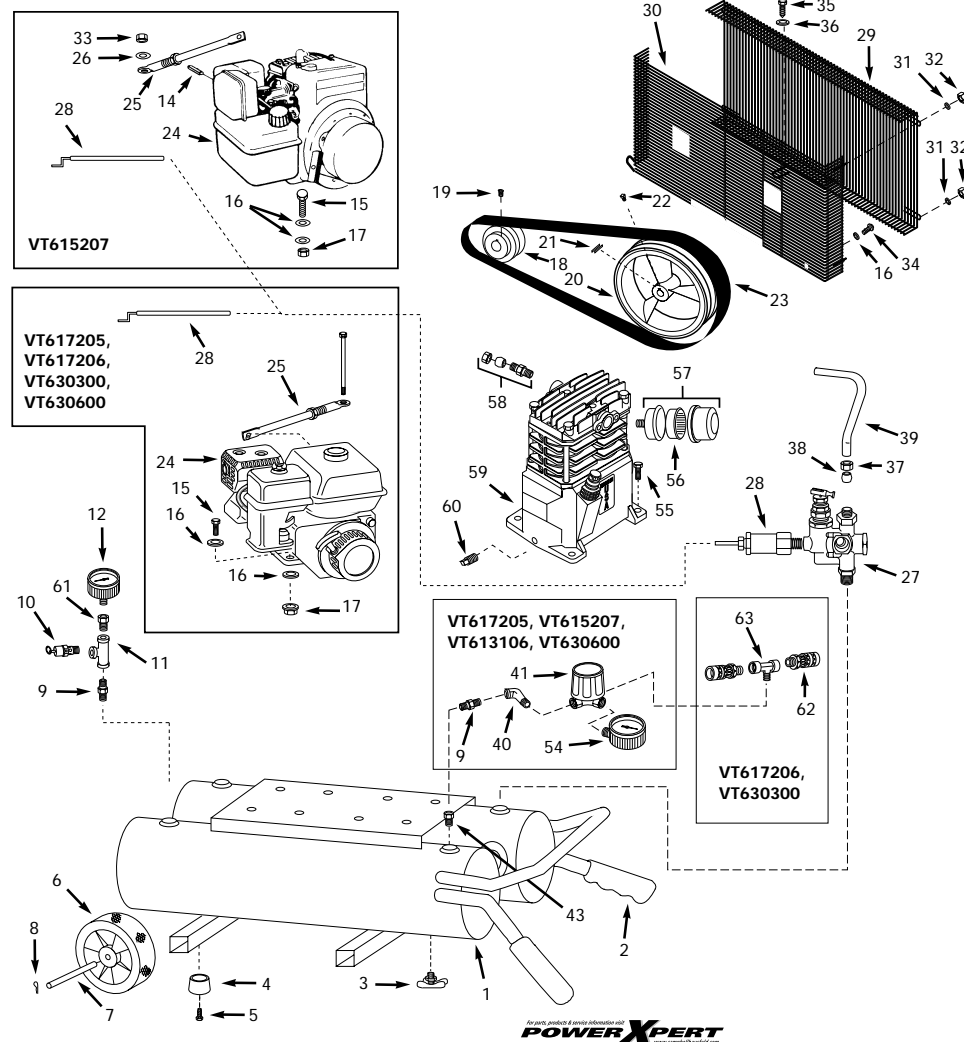

Contractor Air Compressors
Compresseurs D'Air Pour Entrepreneurs
Compresores de Aire Para Contratistas

Replacement Parts List
Liste De Pièces De Rechange
Lista de Repuestos

VT615207, VT617205, VT617206, VT630300, VT630600
VT613106