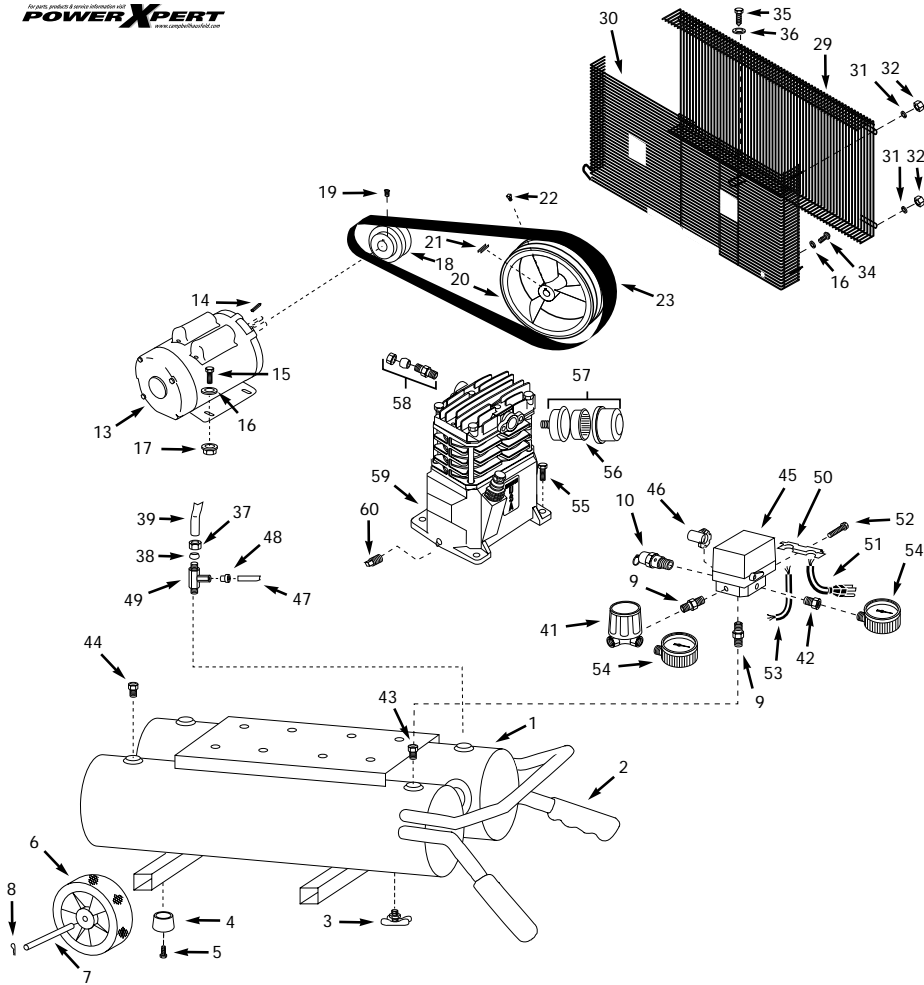

Replacement Parts List
Liste De Pièces De Rechange
Lista de Repuestos

VT615207, VT617205, VT630600, VT617206, VT630300
VT613106

VT613106, VT615207, VT617205, VT630600, VT617206 & VT630300

Para ordenar repuestos, sírvase llamar al distribuidor más cercano a su domicilio

Sírvase darnos la siguiente información:

- -Número del modelo
- -Número de Serie (de haberlo)
- -Descripción y número del repuesto según la lista de repuestos

Puede escribirnos a:

The Campbell Group /Attn: Parts Dept.
100 Production Drive
Harrison, OH 45030 U.S.A.

No. de Ref.	Descripción	Repuestos para los modelos:					Ctd.
		VT613106	VT615207	VT617205 VT630600	VT617206	VT630300	
1	Tanque	AR048300CG	AR048300CG	AR048300CG	AR048300CG	AR048300CG	1
2	Mango	ST160000AV	ST160000AV	ST160000AV	ST160000AV	ST160000AV	2
3	Llave de salida	D-1403	D-1403	D-1403	D-1403	D-1403	2
4	Pata de goma	ST158300AV	ST158300AV	ST158300AV	ST158300AV	ST158300AV	4
5	Tornillo de 10-24 x 19 mm (3/4")	ST116400AV	ST116400AV	ST116400AV	ST116400AV	ST116400AV	4
6	Rueda de 25,4 cm (10")	PM041000AV	PM041000AV	PM041000AV	PM041000AV	PM041000AV	1
7	Eje	AA021400AV	AA021400AV	AA021400AV	AA021400AV	AA021400AV	1
8	Pasador	ST118300AV	ST118300AV	ST118300AV	ST118300AV	ST118300AV	4
9	Niple de 6,3mm (1/4")	HF002401AV	HF002401AV	HF002401AV	HF002401AV	HF002401AV	2
10	Válvula de seguridad ASME	V-215100AV	V-215100AV	V-215100AV	V-215100AV	V-215100AV	1
11	Conector en T de 6,3 mm (1/4") NPT	--	ST049900AV	ST049900AV	ST049900AV	ST049900AV	1
12	Manómetro	--	GA016101AV	GA016101AV	GA016101AV	GA016101AV	1
13	Motor eléctrico	MC035601AJ	--	--	--	--	1
14	Chaveta de 4,8 mm (3/16") x 31,8 mm (1 1/4")	KE000903AV	KE000903AV	KE000903AV	KE000903AV	KE000903AV	1
15	Tornillo Hex. de 7,9 mm (5/16") - 18	ST016000AV	ST070625AV	ST070625AV	ST070625AV	ST070625AV	4
16	Arandela de 7,9 mm (5/16")	ST011200AV	--	--	--	--	7
17	Tuerca de seguridad de 7,9 mm (5/16") - 18	ST146000AV	AL014000AV	AL014000AV	AL014000AV	AL014000AV	4
18	Polea	PU015300AG	PU015400AG	PU015400AG	PU015400AG	PU015400AG	1
19	Tornillo de 6,3 mm (1/4") - 20 x 12,7 mm (1/2")	ST012200AV	ST012200AV	ST012200AV	ST012200AV	ST012200AV	1
20	Volante	PU005900AG	PU005900AG	PU005900AG	PU005900AG	PU005900AG	1
21	Chaveta de 4,8 mm (3/16")	KE000900AV	KE000900AV	KE000900AV	KE000900AV	KE000900AV	1
22	Tornillo de 9,5 mm (3/8") - 16 x 19 mm (3/4")	ST026200AV	ST026200AV	ST026200AV	ST026200AV	ST026200AV	1
23	Banda	BT023300AV	BT023300AV	BT023300AV	BT023300AV	BT023300AV	1
24	Motor de gasolina	--	NG002300AV	NG002502AV	NG002502AV	NG004300AV	1
25	Motor de gasolina - VT630600	--	--	NG004100AV	--	--	1
26	Abrazadera	--	BG208802AJ	BG208802AJ	BG208802AJ	BG208802AJ	1
27	Arandela 7,9 mm (5/16")	--	ST015100AV	--	--	--	1
28	Descarregador	--	ST128407AV	ST128407AV	ST128407AV	ST128407AV	1
29	Regulador	--	CV006401AV	CV006402AV	CV006402AV	CV006407AV	1
30	Regulador - VT630600	--	--	CV006409AV	--	--	1
31	Tapa protectora de bandas (frontal)	BG218200AV	BG218200AV	BG218200AV	BG218200AV	BG218200AV	1
32	Tapa protectora de bandas (posterior)	BG218300AV	BG218300AV	BG218300AV	BG218300AV	BG218300AV	1