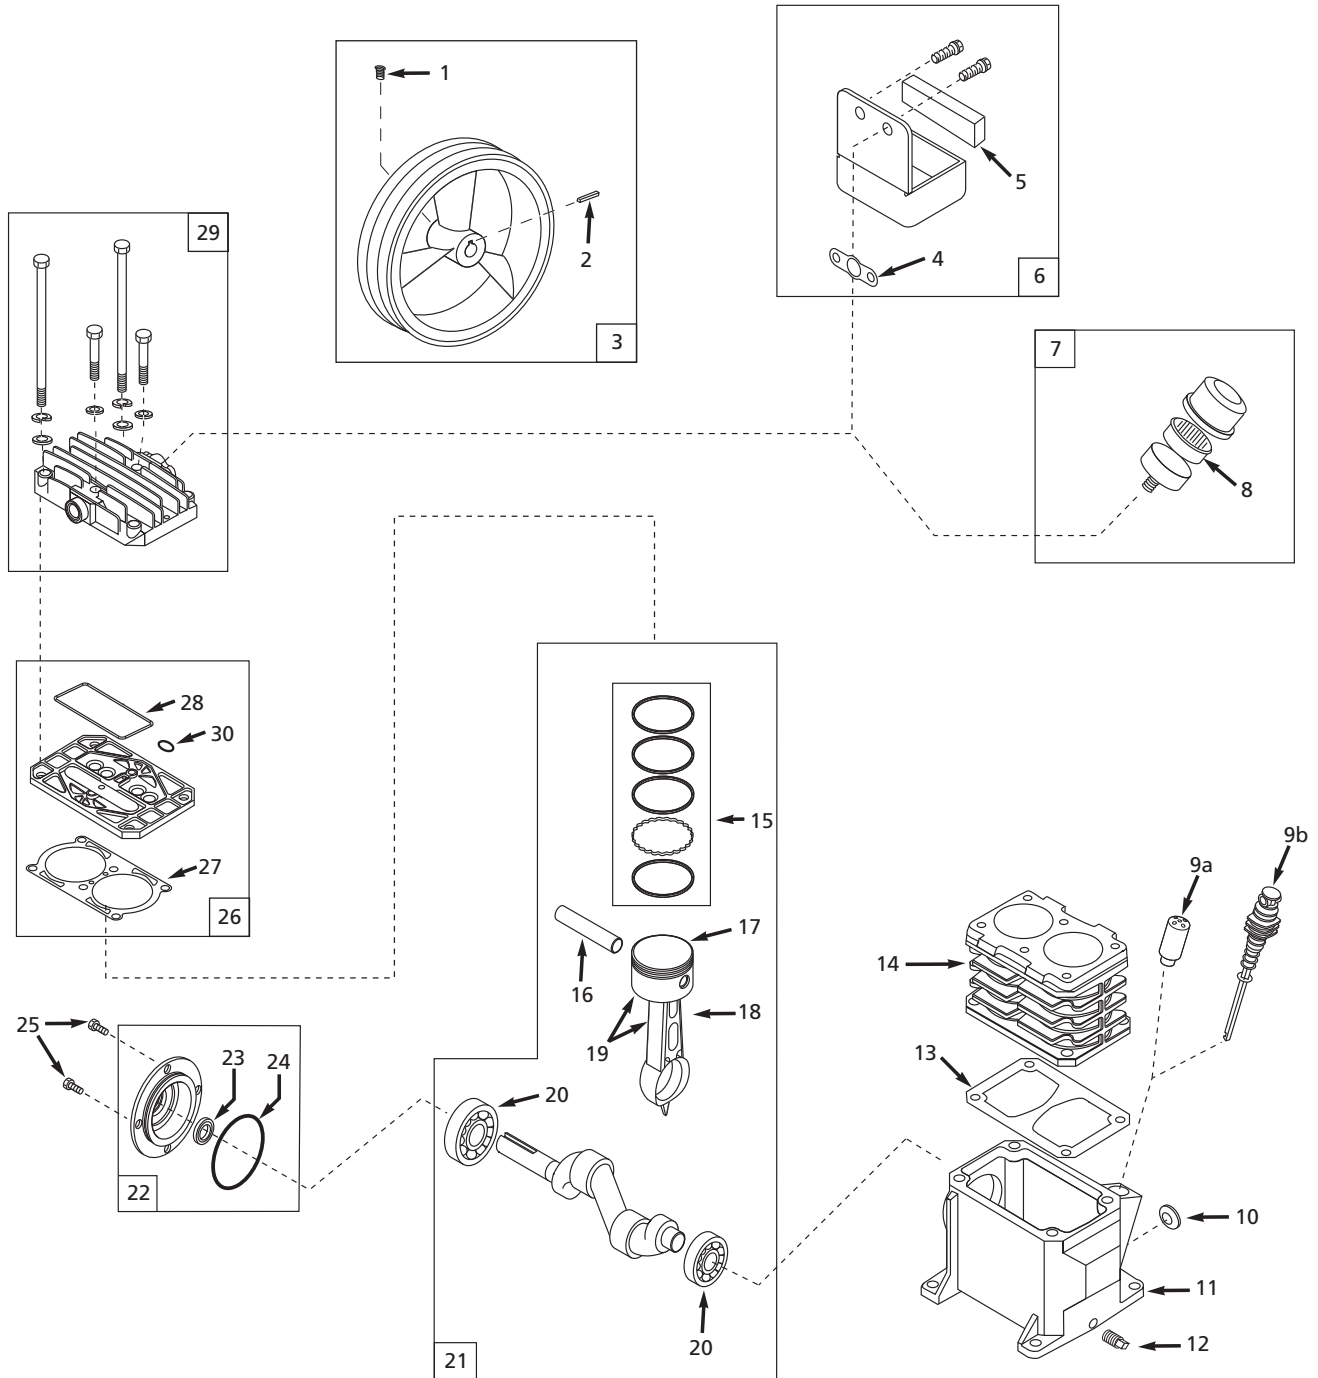

Air Compressor Pumps

Pompes pour Compresseurs d'Air

Compresores de Aire

Mastercraft®

Replacement Parts List
Liste de Pièces de Rechange
Lista de Repuestos

VT470000AV,
VT480000AV

For replacement parts or technical assistance, call 1-800-543-6400

Please provide the following information:

- Model number
- Serial number (if any)
- Part description and number as shown in parts list

Address any correspondence to:

Attn: Customer Service
100 Production Drive
Harrison, OH 45030 USA

Replacement Parts List

Ref. No.	Description	VT470000AV VT480000AV	Qty.
1	3/8-16 x 3/4 inch Setscrew	—	1
2	3/16 inch key	—	1
3	Flywheel	PU015901SJ	1
4	Filter gasket (Classic)	—	1
5	Filter element (Classic)	—	1
6	Air filter assembly (Classic)	—	1
7	Air filter assembly (Standard)	WL026100AV	1
	Air filter assembly (Deluxe)	VH901700AV	1
8	Air filter element (Deluxe)	VH901800AV	1
9a	Breather	VH901100AV	1
9b	Dipstick breather	—	1
10	Sight glass	ST191700AV	1
11	Crankcase	VT040300AV	1
12	1/8 inch NPT oil drain plug	ST022300AV	1
13	Crankcase gasket	●	1
14	Cylinder (VT470000AJ, VT470000AV)	VT040915AV	1
	Cylinder (VT480000AJ, VT480000AV)	VT040715AV	
15	Piston ring set	VT911200AV	1
16	Piston pin	VS001400AV	2
17	Piston	VT050915AV	2
18	Connecting rod	VT040100AV	2
19	Connecting rod and piston assembly	VT020500AV	2
20	Ball bearing	ST084202AV	2
21	Crankshaft, bearings, rods, piston assembly	VT040650AV	1
22	Bearing cap assembly	VT040200AJ	1
23	Oil seal	ST129700AV ●	1
24	O-ring	●	1
25	M6-1.00 x 10 cap screw	—	4
26	Valve plate assembly	VT491100AV	1
27	Cylinder gasket	●	1
28	Valve plate gasket	●	1
29	Cylinder head & fasteners	TQ900800AJ	1
30	O-ring	VT036700AV	1
REPLACEMENT PARTS KITS			
●	Gasket kit	VT470900AJ	1
†	Standard hardware item