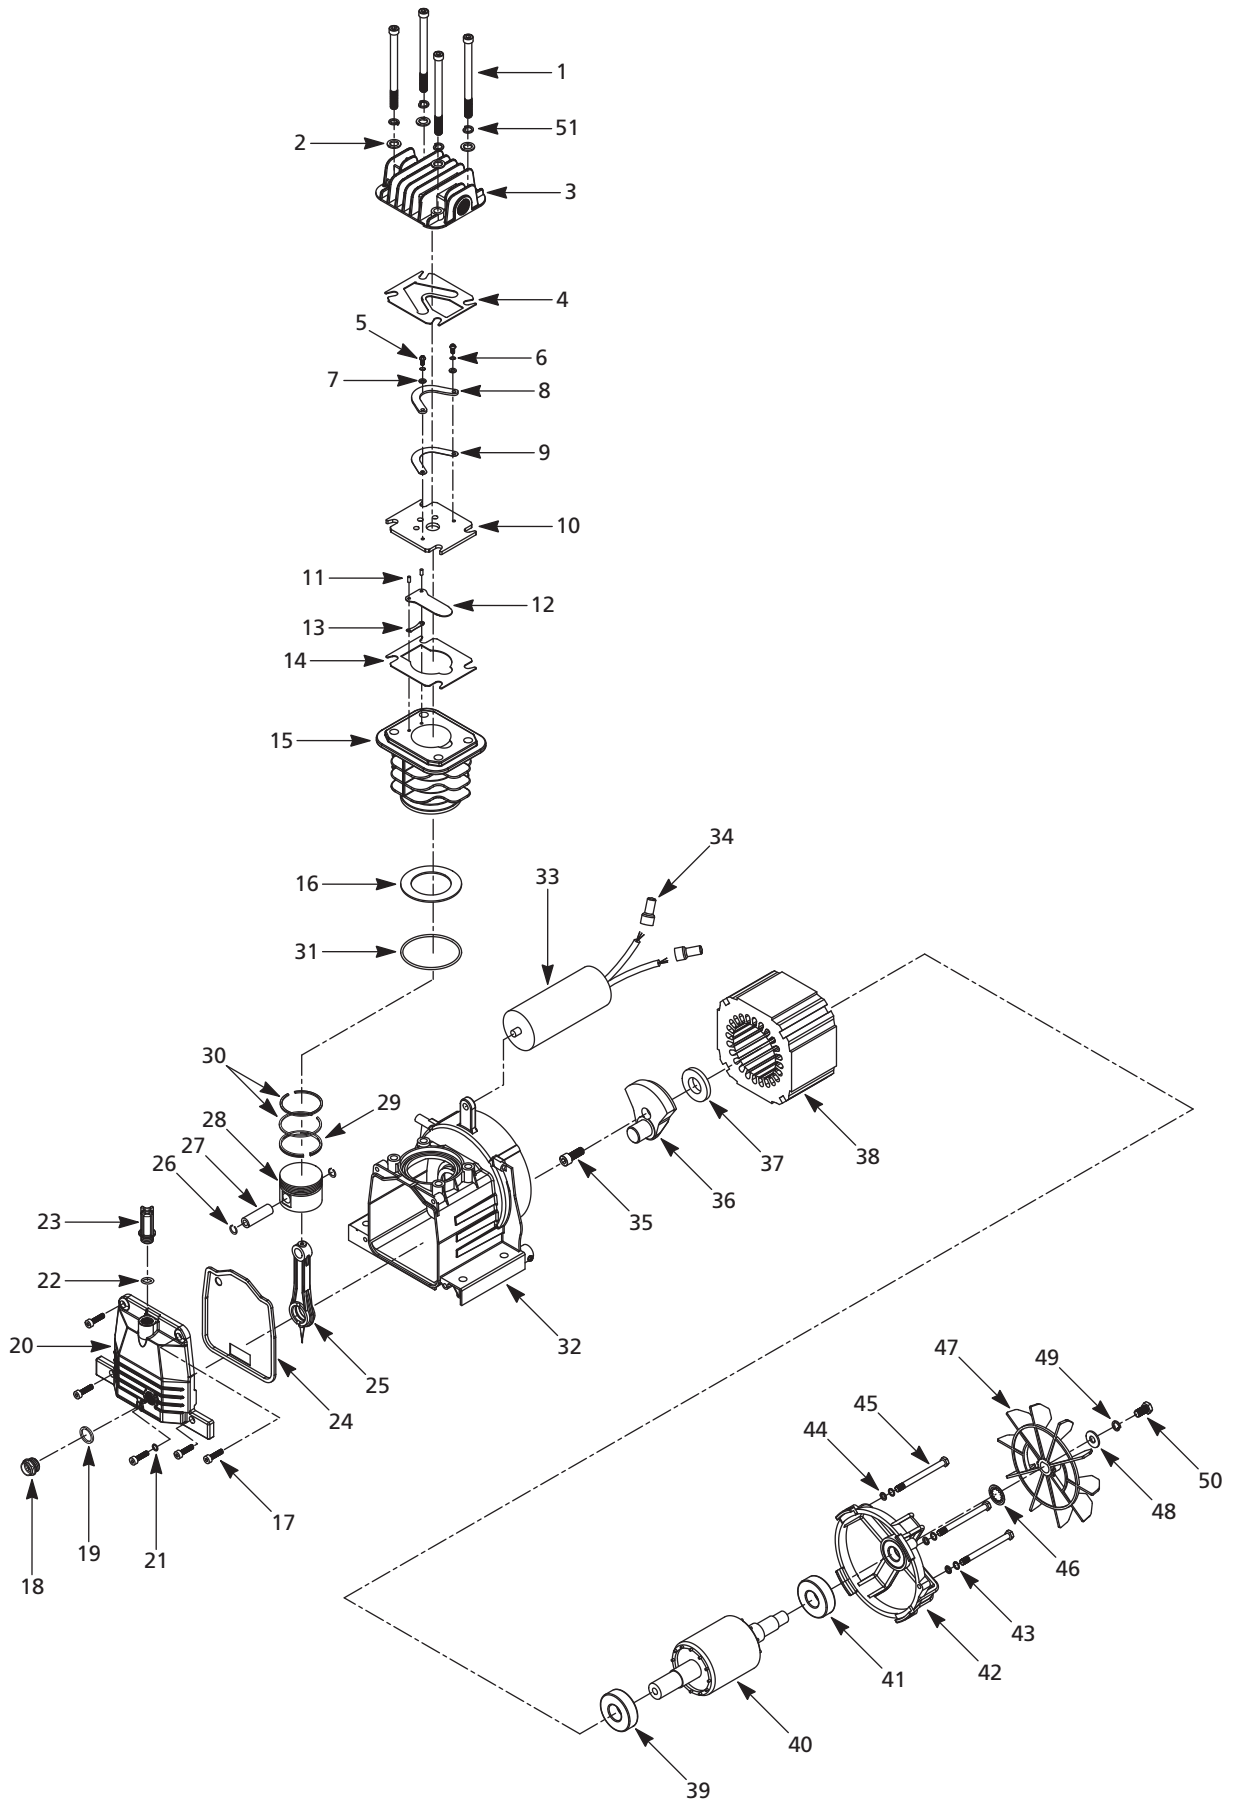

For replacement parts or technical assistance, call 1-800-543-6400

Please provide following information:

- Model number
- Serial number (if any)
- Part description and number as shown in parts list

Address parts correspondence to:
Campbell Hausfeld
Attn: Customer Service
100 Production Drive
Harrison, OH 45030 U.S.A.

Replacement Parts List

Ref. No.	Description	Part Number	Qty.
1	Head bolt	●	4
2	Washer	●	4
3	Pump head	●	1
4	Gasket	▲○	1
5	Screw	○	2
6	Lock washer	○	2
7	Washer	○	2
8	Exhaust valve backing plate	○	1
9	Exhaust valve	○	1
10	Valve plate	○	1
11	Pin	○	2
12	Intake valve	○	1
13	Intake valve backing plate	○	1
14	Cylinder gasket	▲○	1
15	Cylinder	HL039300AV	1
16	Gasket	▲	1
17	Socket head cap screw	▼*	5
18	Oil level sight glass	△	1
19	Seal	△	1
20	Crankcase cover	*	1
21	Washer	▼	1
22	O-ring	◇	1
23	Oil fill/breather	◇	1
24	Baffle	*	1
25	Connecting rod	HL039400AV, ▽	1
26	Wrist pin retainer	▽	2
27	Wrist pin	▽	1
28	Piston	▽	1
29	Oil control ring	■▽	1
30	Compression ring	■▽	2
31	O-ring	▲	1
32	Crankcase	--	1
33	Capacitor	◆	1
34	Wire cap	◆	2
35	Bolt	--	1

Ref. No.	Description	Part Number	Qty.
36	Eccentric counter weight	--	1
37	Oil seal	--	1
38	Stator	--	1
39	Motor bearing	--	1
40	Rotor	--	1
41	Motor bearing	--	1
42	Rear end bell	--	1
43	Lock washer	--	4
44	Flat washer	--	4
45	Bolt	--	4
46	Wave washer	--	1
47	Motor fan	□	1
48	Washer	□	1
49	Lock washer	□	1
50	Bolt	□	1
51	Lock washer	●	4

REPAIR PARTS KITS

▲	Gasket kit	HL039700AV
■	Piston ring kit	HL040600AV
●	Cylinder head kit	HL039500AV
◆	Capacitor kit	HL040500AV
▼	Drain plug kit	HL040700AV
△	Sight glass kit	HL040400AV
□	Motor fan kit	HL040200AV
○	Valve plate kit	HL039600AV
◇	Oil fill/breather kit	HL040300AV
▽	Piston assembly kit	HL039800AV
*	Crankcase cover kit	HL039900AV
--	Not Available	
★	Standard hardware item - available at your local hardware store