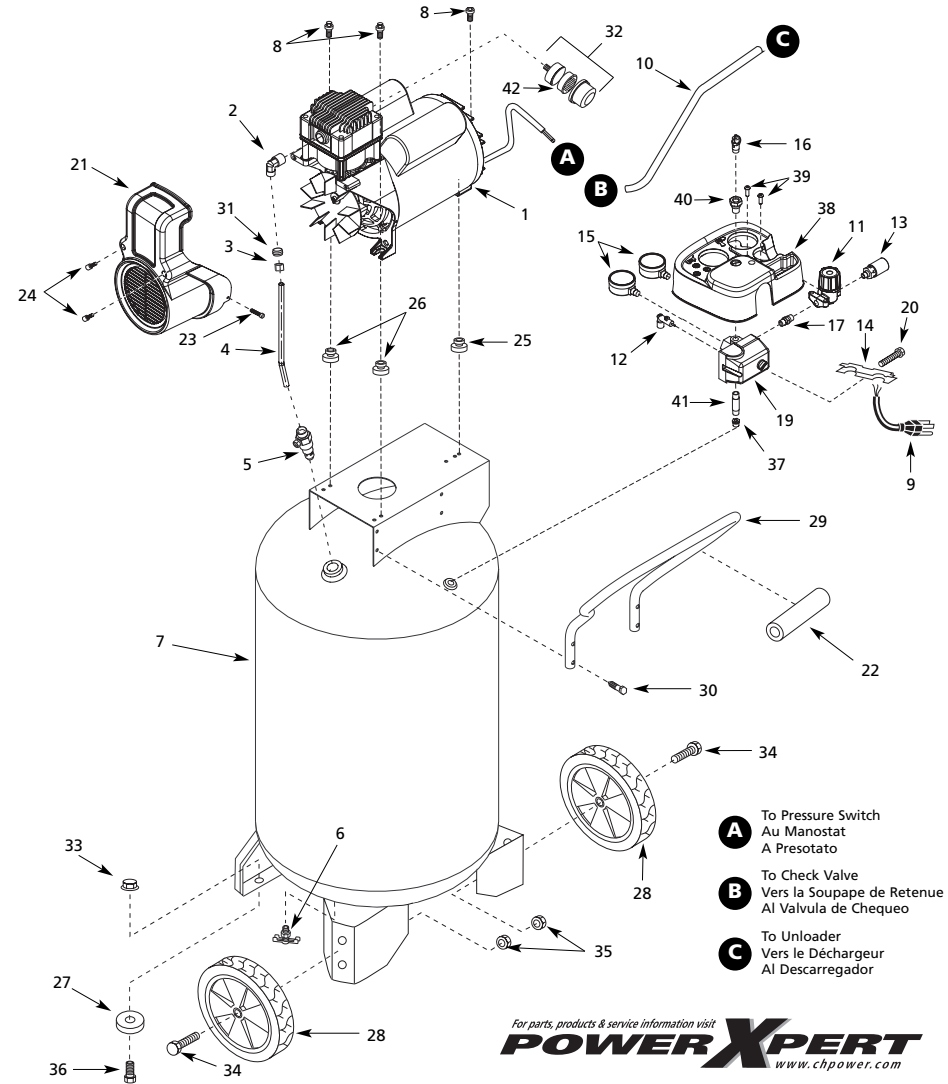

Printed in U.S.A.
Imprimé à É.-U.
Impreso en EUA

2

www.chpower.com

Oilless Air Compressors Compresseur d'Air Sans Huile Compresores de Aire Sin Aceite

Replacement Parts List
Liste de Pièces de Rechange
Lista de Repuestos

WL611701

For parts, products & service information visit
POWER XPERT
www.chpower.com

© 2004 Campbell Hausfeld/Scott Fetzer

For parts, product & service information
visit www.chpower.com

IN61100AV 1/04