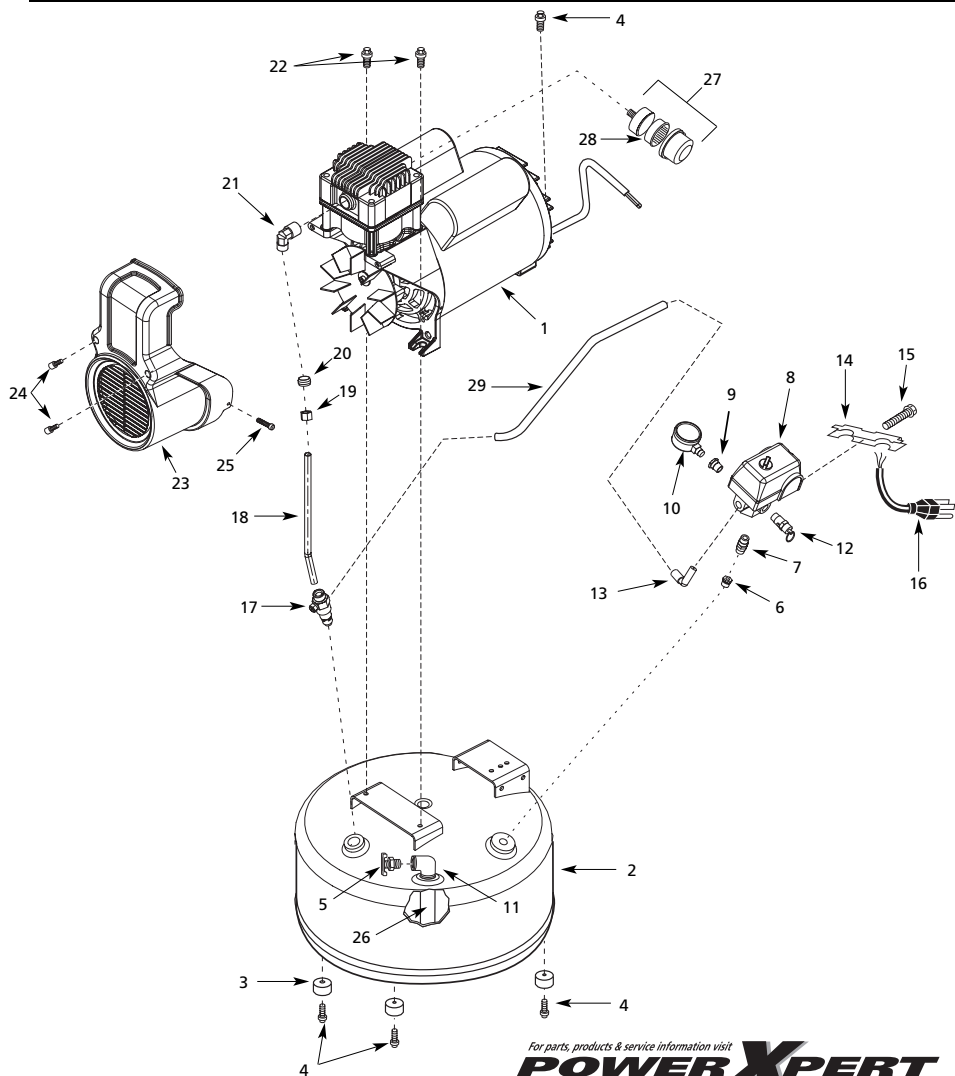

Dental Air Series

Compressores de Ar para Odontologia

Compressores para Odontología

Replacement Parts List
Lista de Peças de Reposição
Lista de Repuestos

WTS1158015 & WTS115801

For parts, products & service information visit
POWER XPERT
www.chpower.com

For Replacement Parts, call 1-800-543-6400

**Para pedidos de peças de reposição, telefone para seu concessionário mais próximo
Para ordenar repuestos, sírvase llamar al concesionario más cercano a su domicilio**

Address parts correspondence to:
Endereço para pedidos de peças:
Puede escribirnos a:
The Campbell Group
Attn: Parts Department
100 Production Drive
Harrison, OH 45030

Please provide following information:

- -Model number
- -Serial number (if any)
- -Part description and number as shown in parts list

Favor fornecer as seguintes informações:

- -Número do modelo
- -Número de série (caso haja algum)
- -Descrição e número da peça conforme mostrado na lista de peças

Sírvase darnos la siguiente información:

- -Número del modelo
- -Número de serie (de haberlo)
- -Descripción y número del repuesto según la lista de repuestos