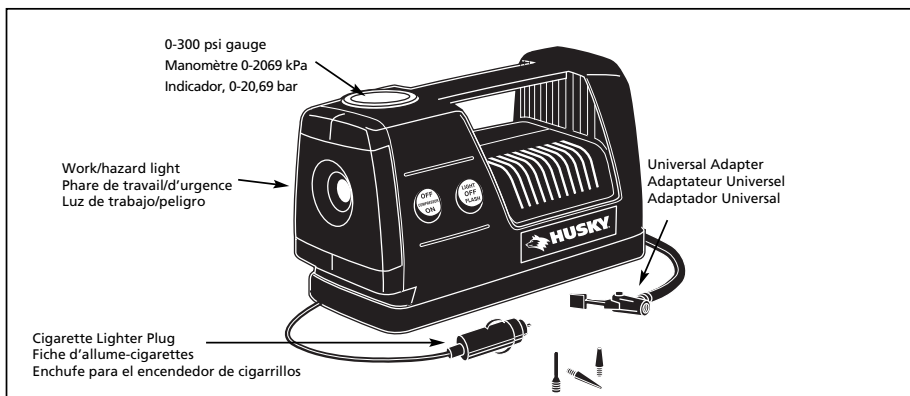

HUSKY

12-Volt Inflator Gonfleur de 12 volts Inflador de 12 voltios

Specifications and Features
Spécifications et Caractéristiques
Especificaciones y Características

HDR300

Description

The 12-volt inflator delivers up to 300 psi and comes with inflation nozzles and a needle. The inflator can be used for emergency roadside tire inflation and to inflate bike tires, soccer balls, beach balls and other sporting equipment.

Description

Le gonfleur de 12 volts fournit jusqu'à 2069 kPa et comporte une buse et une aiguille de gonflage. Utiliser le gonfleur pour le gonflage des pneus au bord de la route en cas d'urgence et pour le gonflage des pneus de vélos, ballons de football, ballons de plage et autre équipement sportif.

Descripción

El inflador de 12 voltios entrega 20,69 bar de presión y viene con boquillas y aguja para inflar. El inflador se puede usar en la carretera en emergencias para inflar las llantas de automóviles y de bicicletas, balones de fútbol, balones de playa y otros equipos deportivos.