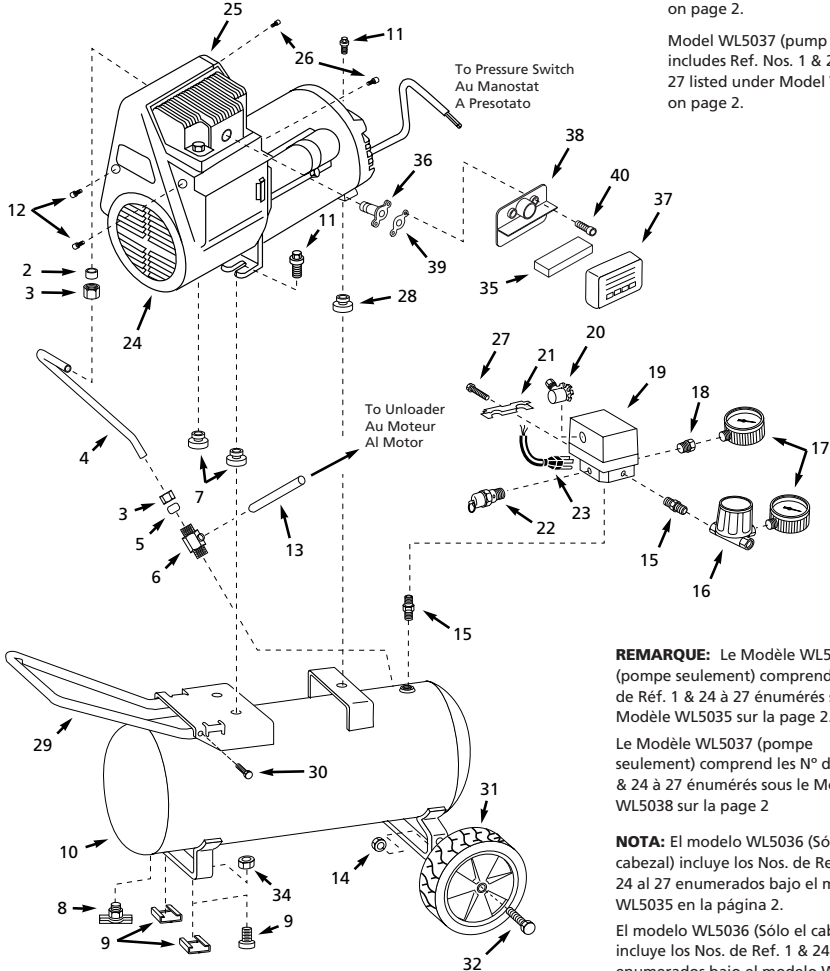

Replacement Parts List  
Liste De Pièces De Rechange  
Lista De Repuestos

WL503503, WL503601, WL503701, WL503806, WL600609, WL600709,  
WL602104, WL602305, WL604006, WL604104, WL604703, WL604803,  
WL605204, WL605303, WL606001, WL610004

**NOTE:** Model WL5036 (pump only)  
includes Ref. Nos. 1 & 24 thru  
27 listed under Model WL5035  
on page 2.

Model WL5037 (pump only)  
includes Ref. Nos. 1 & 24 thru  
27 listed under Model WL5035  
on page 2.

**REMARQUE:** Le Modèle WL5036 (pompe seulement) comprend les N° de Réf. 1 & 24 à 27 énumérés sous le Modèle WL5035 sur la page 2.

Le Modèle WL5037 (pompe seulement) comprend les N° de Réf. 1 & 24 à 27 énumérés sous le Modèle WL5038 sur la page 2

**NOTA:** El modelo WL5036 (Sólo el cabezal) incluye los Nos. de Ref. 1 & 24 al 27 enumerados bajo el modelo WL5035 en la página 2.

El modelo WL5036 (Sólo el cabezal) incluye los Nos. de Ref. 1 & 24 al 27 enumerados bajo el modelo WL5038 en la página 2.