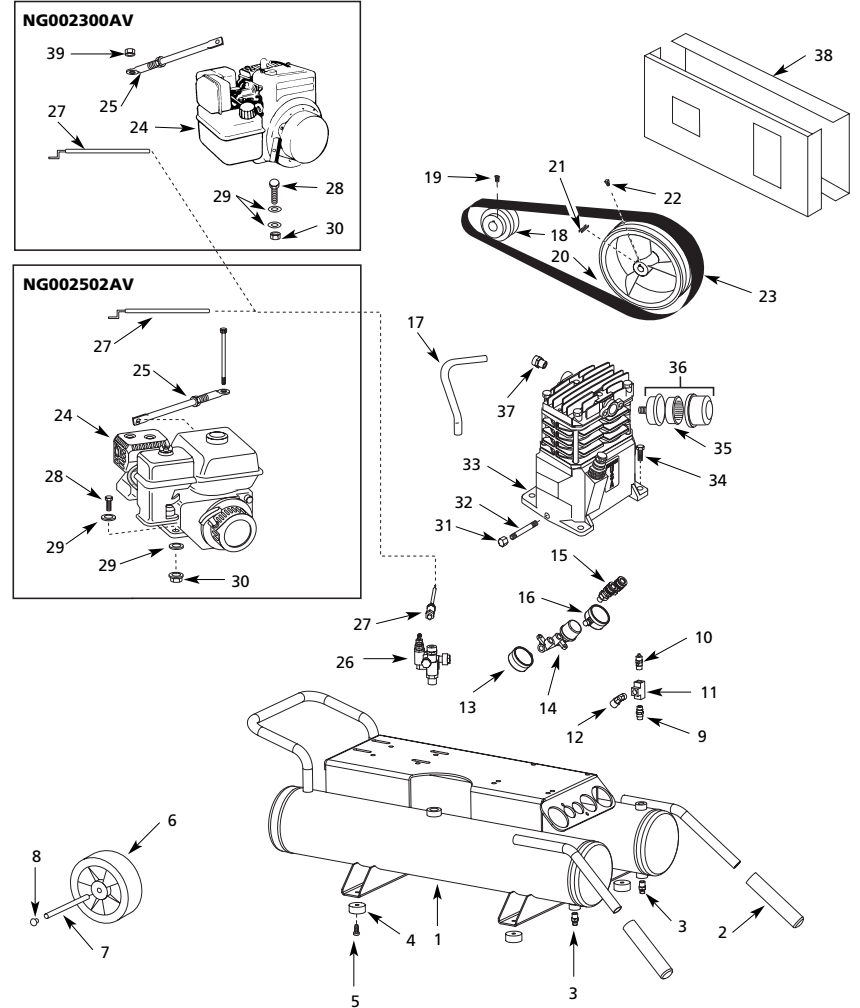

5.5 HP Gas Wheelbarrow VT Compressor
Compresseur VT sur Bruette, Moteur de 5.5 HP à Essence
Compresor VT de Carretilla, Motor de 5.5 HP a Gasolina

Replacement Parts List
Liste de Pièces de Rechange
Lista de Repuestos

EX800301, EX801300, VT633000, VT633001, VT633200