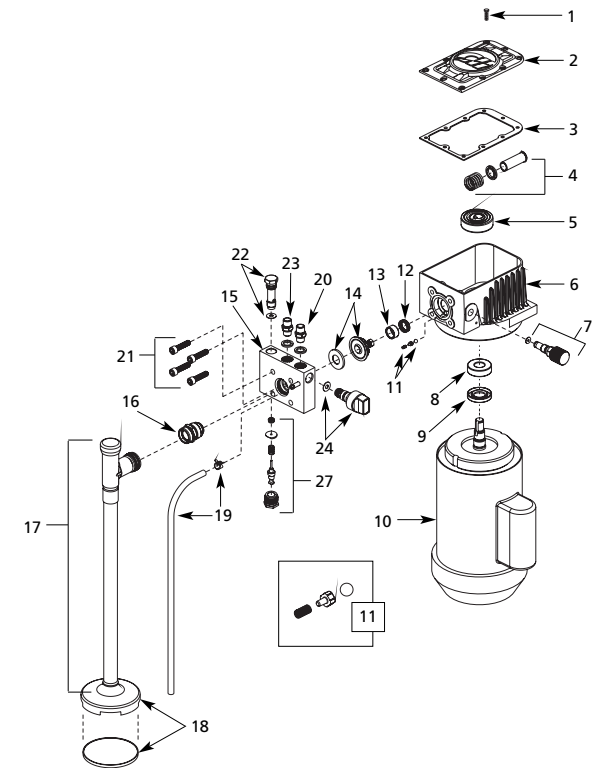

For parts, products & service information visit **POWER XPERT**
www.chpower.com