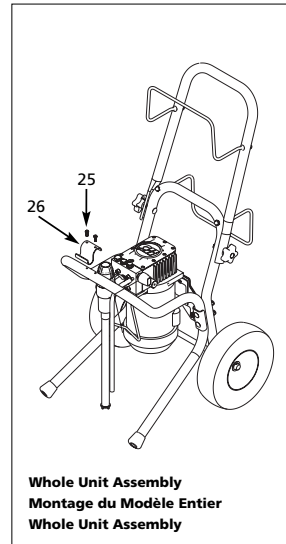

For parts, products & service information visit **POWER XPERT**
www.chpower.com