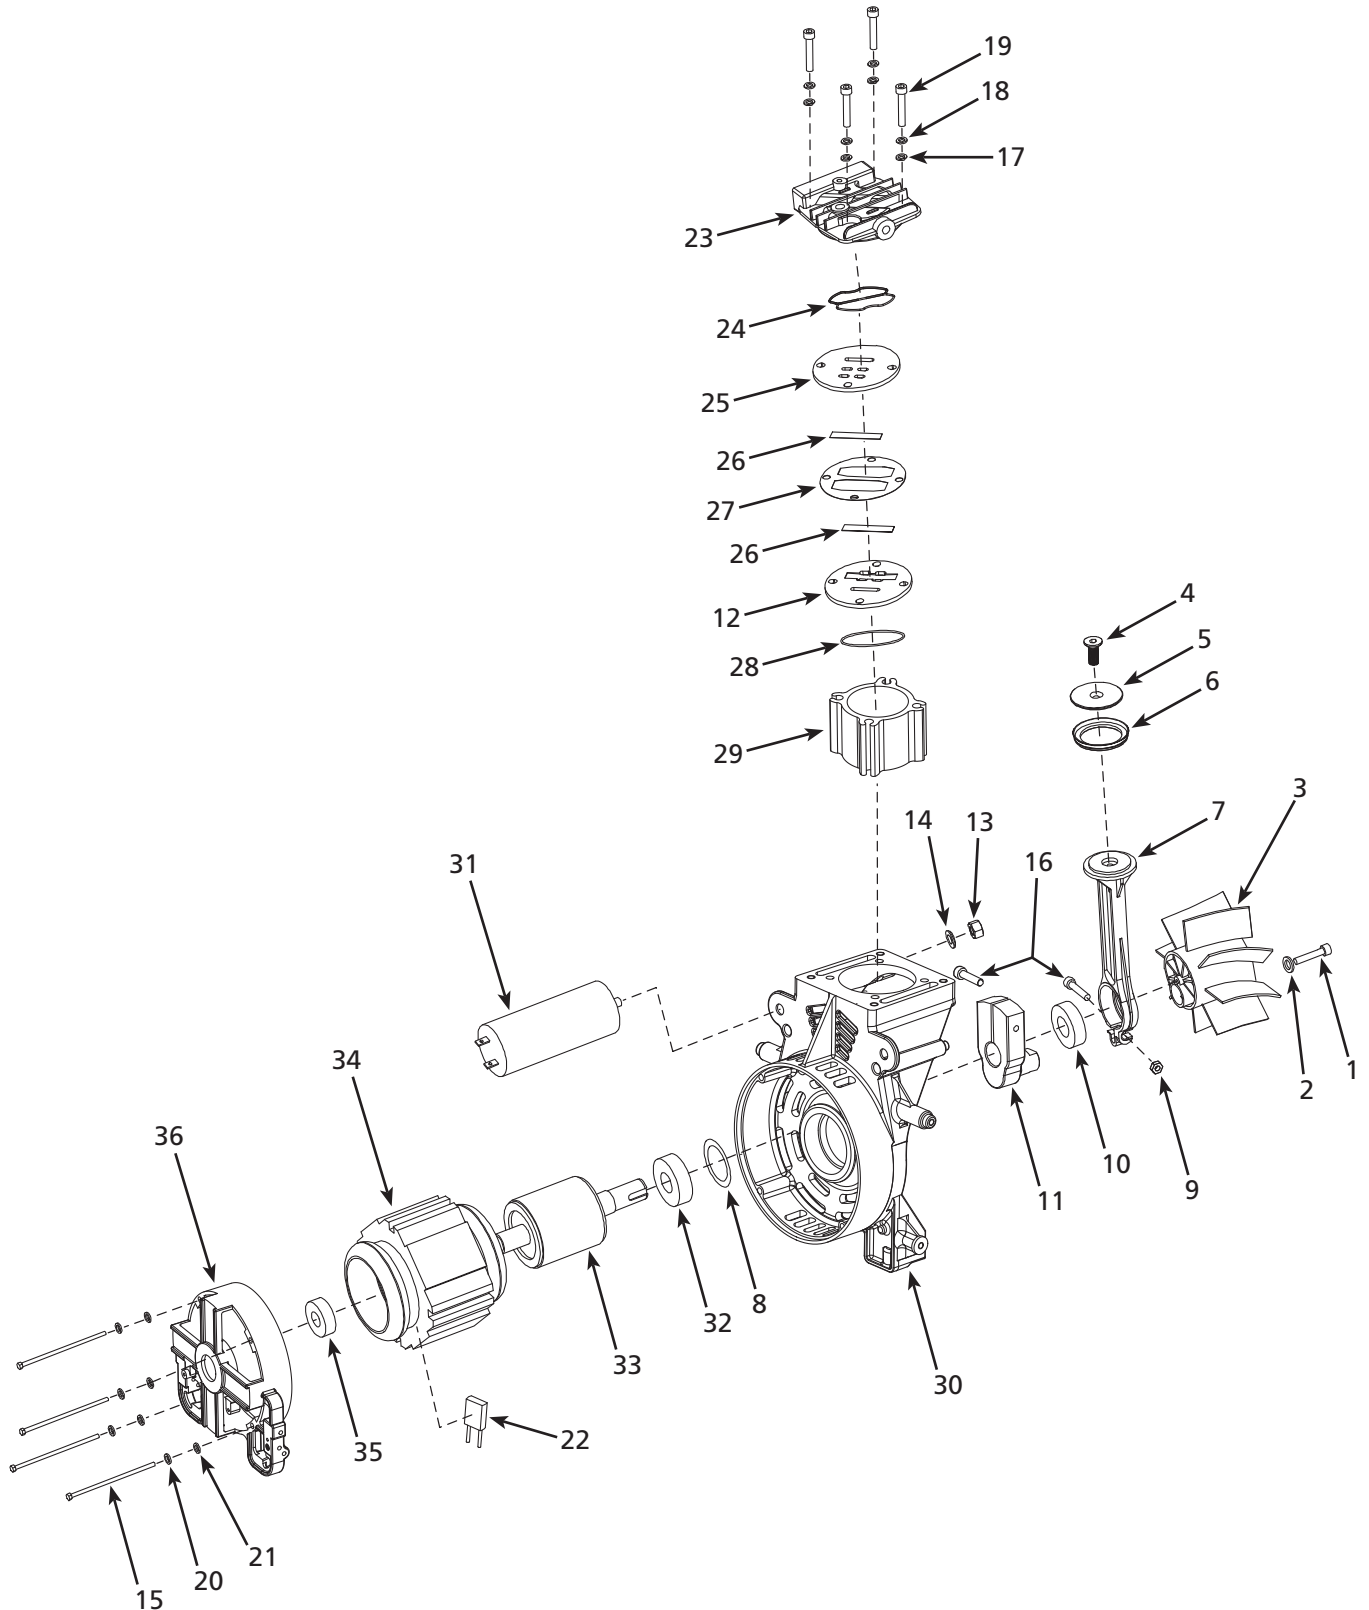

Pump/Motor

Pompe/Moteur

Bomba/Motor

For replacement parts or technical assistance, call 1-800-543-6400

Please provide following information:

- Model number
- Serial number (if any)
- Part description and number as shown in parts list

Address parts correspondence to:

Campbell Hausfeld
Attn: Customer Service
100 Production Drive
Harrison, OH 45030 U.S.A.

Replacement Parts List

Ref. No.	Description	Part Number	Qty.
1	Fan bolt (right hand) - M6 x 20	▼	1
2	Washer	▼	1
3	Fan	▼	1
4	Piston bolt - M6 x 16	▲	1
5	Piston plate	▲	1
6	Piston ring	▲	1
7	Piston rod	▲	1
8	Wave washer	--	1
9	Nut - M6	▲	1
10	Bearing	●	1
11	Eccentric (bolted on)	●	1
12	Valve plate (lower)	■	1
13	Nut - M8	*	1
14	Lock washer - M8	*	1
15	Motor bolt - M5 x 117	*	4
16	Bolt - M6 x 30	▲ ●	2
17	Washer	◆	4
18	Lock washer - M6	◆	4
19	Head bolt - M6 x 90	◆	4
20	Lock washer - M5	*	4
21	Washer	--	4
22	Thermal overload protector	--	1
23	Cylinder head	HU008900AV ◆	1
24	O-ring	■	1
25	Valve plate (upper)	■	1

Ref. No.	Description	Part Number	Qty.
26	Valve	■	2
27	Valve plate gasket	■	1
28	O-ring	■	1
29	Cylinder	▲	1
30	Front-end bell	--	1
31	Capacitor	HU009200AV	1
32	Bearing	--	1
33	Rotor	--	1
34	Stator	--	1
35	Bearing	--	1
36	Rear-end bell	--	1

REPAIR PARTS KITS

▲	Piston cylinder kit	HJ002300AV
■	Valve plate kit	HU008100AV
●	Eccentric kit (assembled)	HU008300AV
◆	Pump head kit	HU008000AV
▼	Fan kit	HU008500AV
*	Standard hardware item	
--	Not available