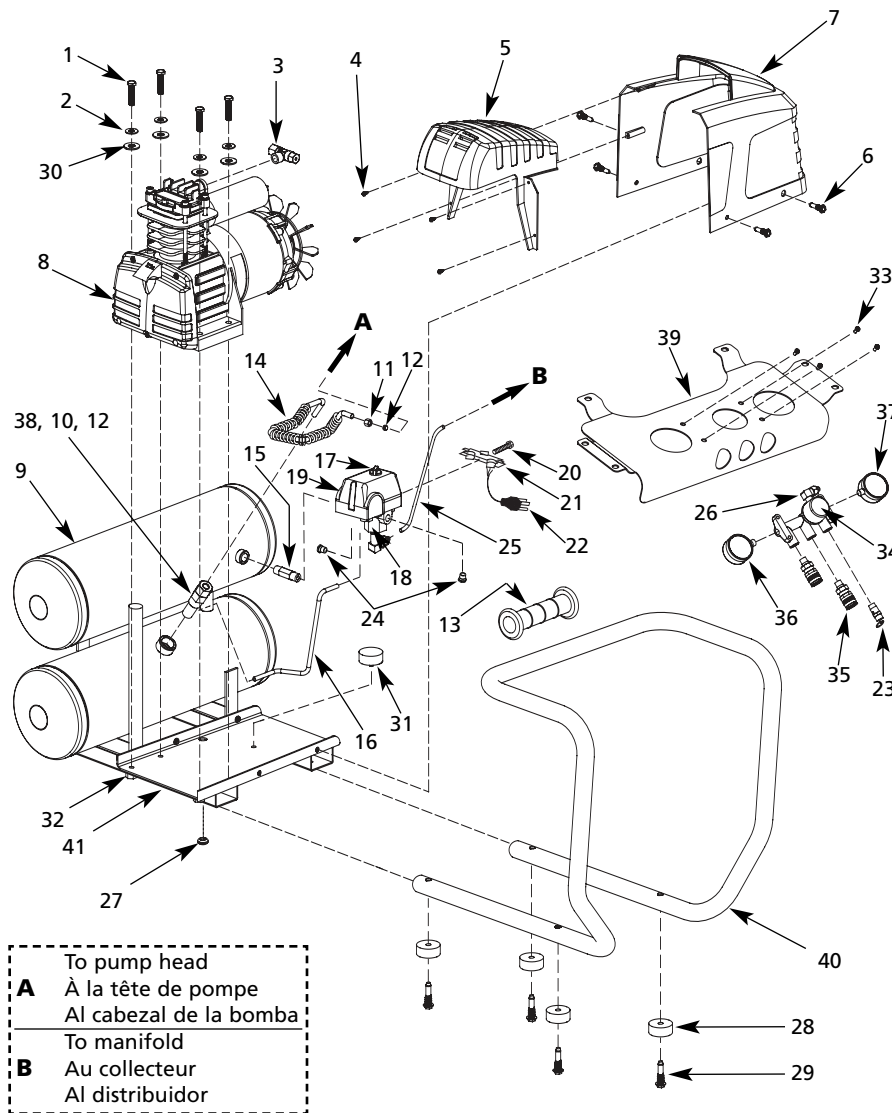

* Artículo estándar de ferretería - disponible en su ferretería local

JUEGOS DE REPUESTOS

- Juego de tubo de salida HL029100AV (sin la válvula de chequeo)

Aluminum Twin Stack Portable Air Compressor
Compresseur d'air portatif à deux colonnes en aluminium
Compresor de aire portátil con tanques gemelos de aluminio

Replacement Parts Manual Manuel de Pièces de Remplacement Lista de Repuestos

EX8016