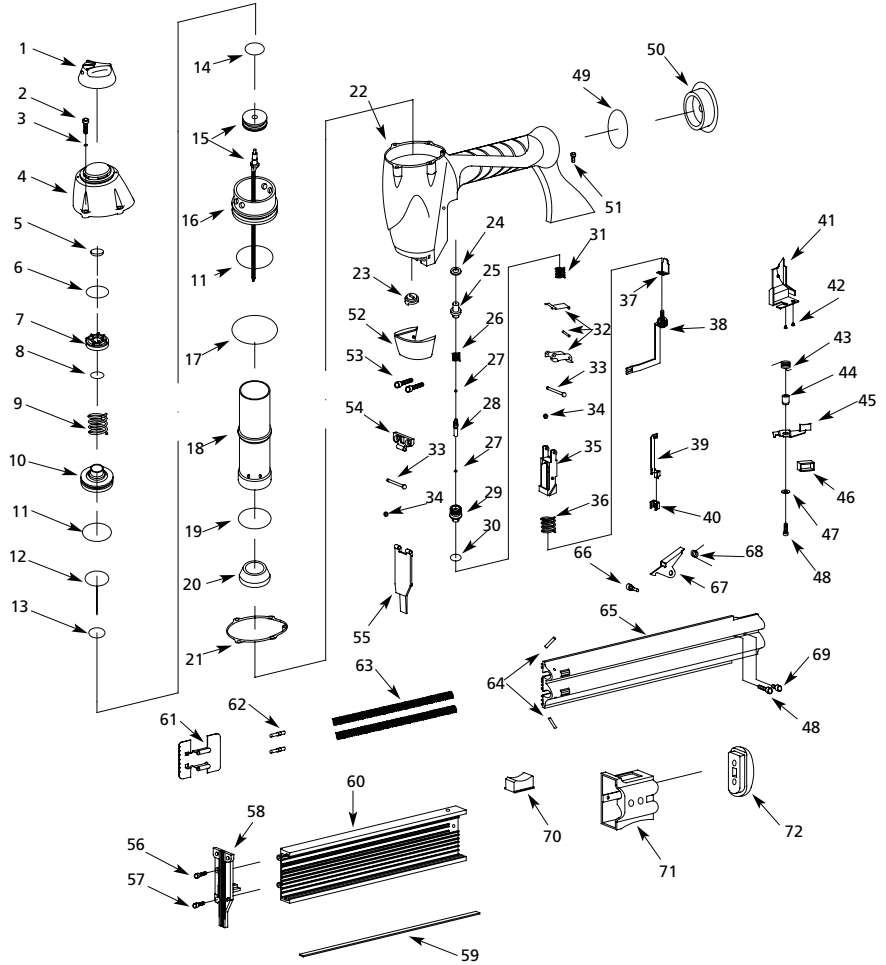

Brad Nailer Cloueuse à clous sans tête Clavadora para acabado

Replacement Parts Manual
Manuel de pièces de rechange
Lista de Repuestos