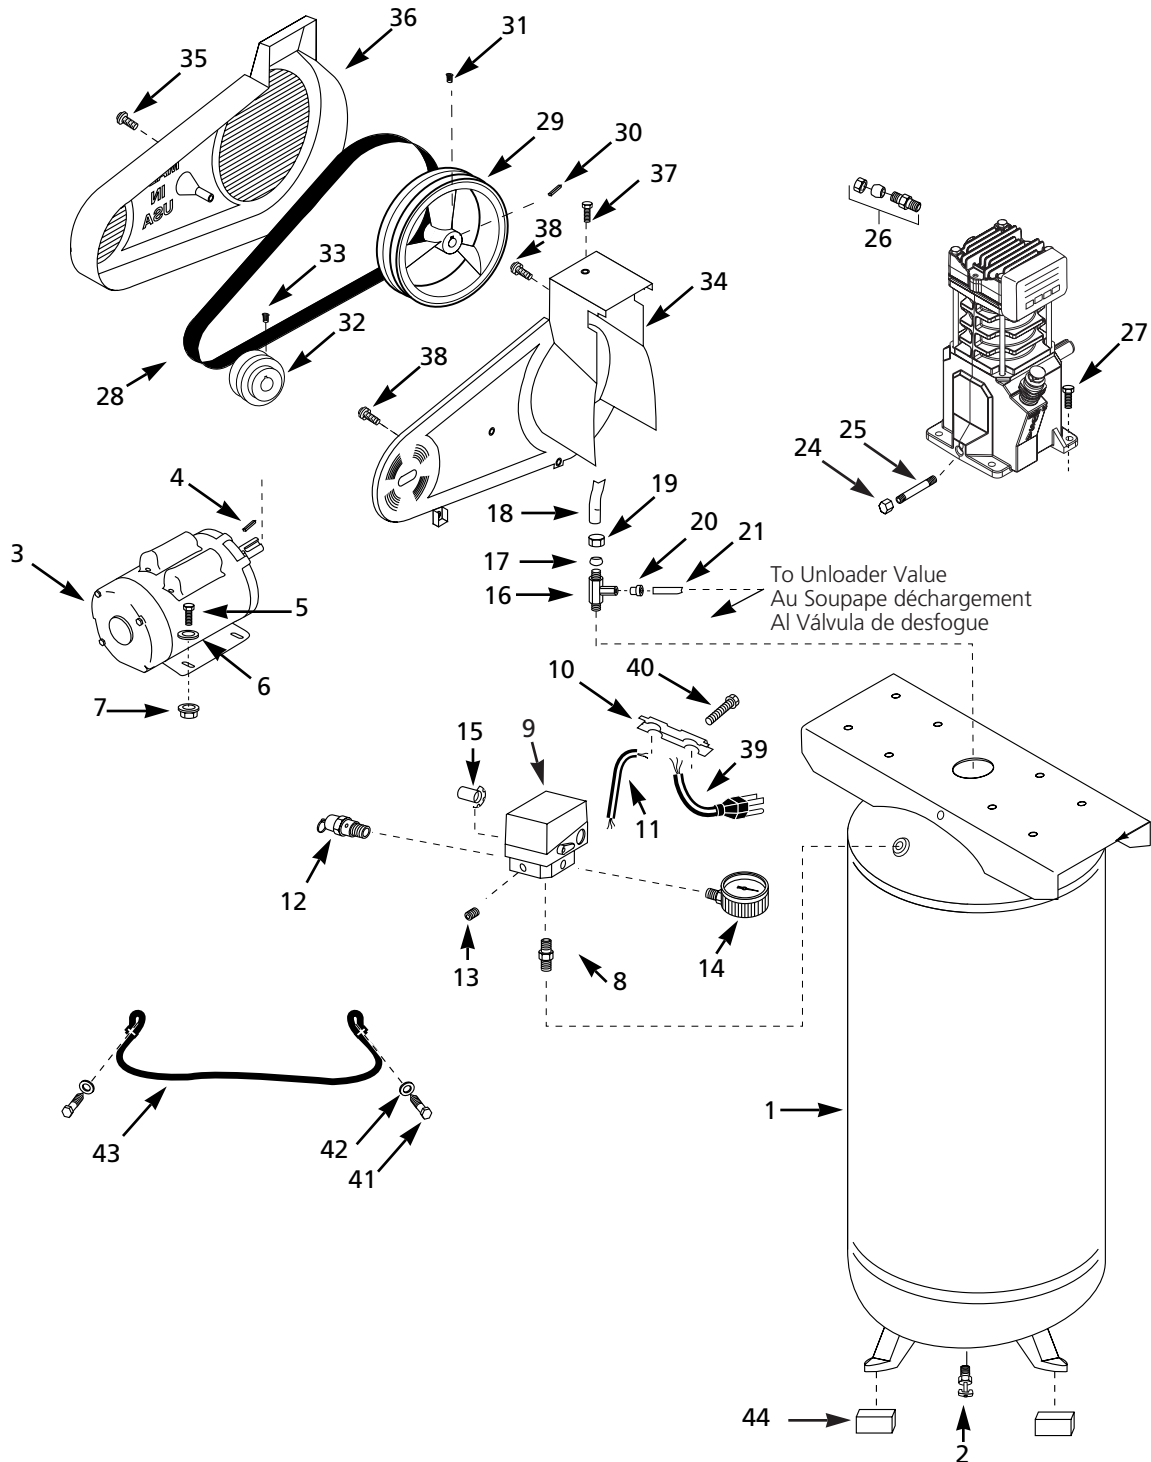

Vertical Air Compressor Compresseur D'Air Vertical Compressore De Aire Vertical

Replacement Parts List
Liste De Pièces De Remplacement
Lista De Repuestos

VS500701
VS500801

For Replacement Parts, Call 1-800-543-6400
Pour Pièces De Rechange, composer le 1-800-543-6400
Para ordenar repuestos, llame al 1-800-543-6400

Address parts correspondence to:
Correspondance:
Puede escribirnos a:
The Campbell Group
Attn: Parts Dept.
100 Production Drive
Harrison, OH 45030

Please provide the following information:

- -Model number
- -Serial number (if any)
- -Part description and number as shown in parts list

S'il vous plaît fournir l'information suivant:

- -Numéro du modèle
- -Numéro de série (s'il y en a un)
- -Description de la pièce et son numéro sur la liste

Sírvase darnos la siguiente información:

- -Número del modelo
- -Número de serie (de haberlo)
- -Descripción y número del repuesto según la lista de repuestos