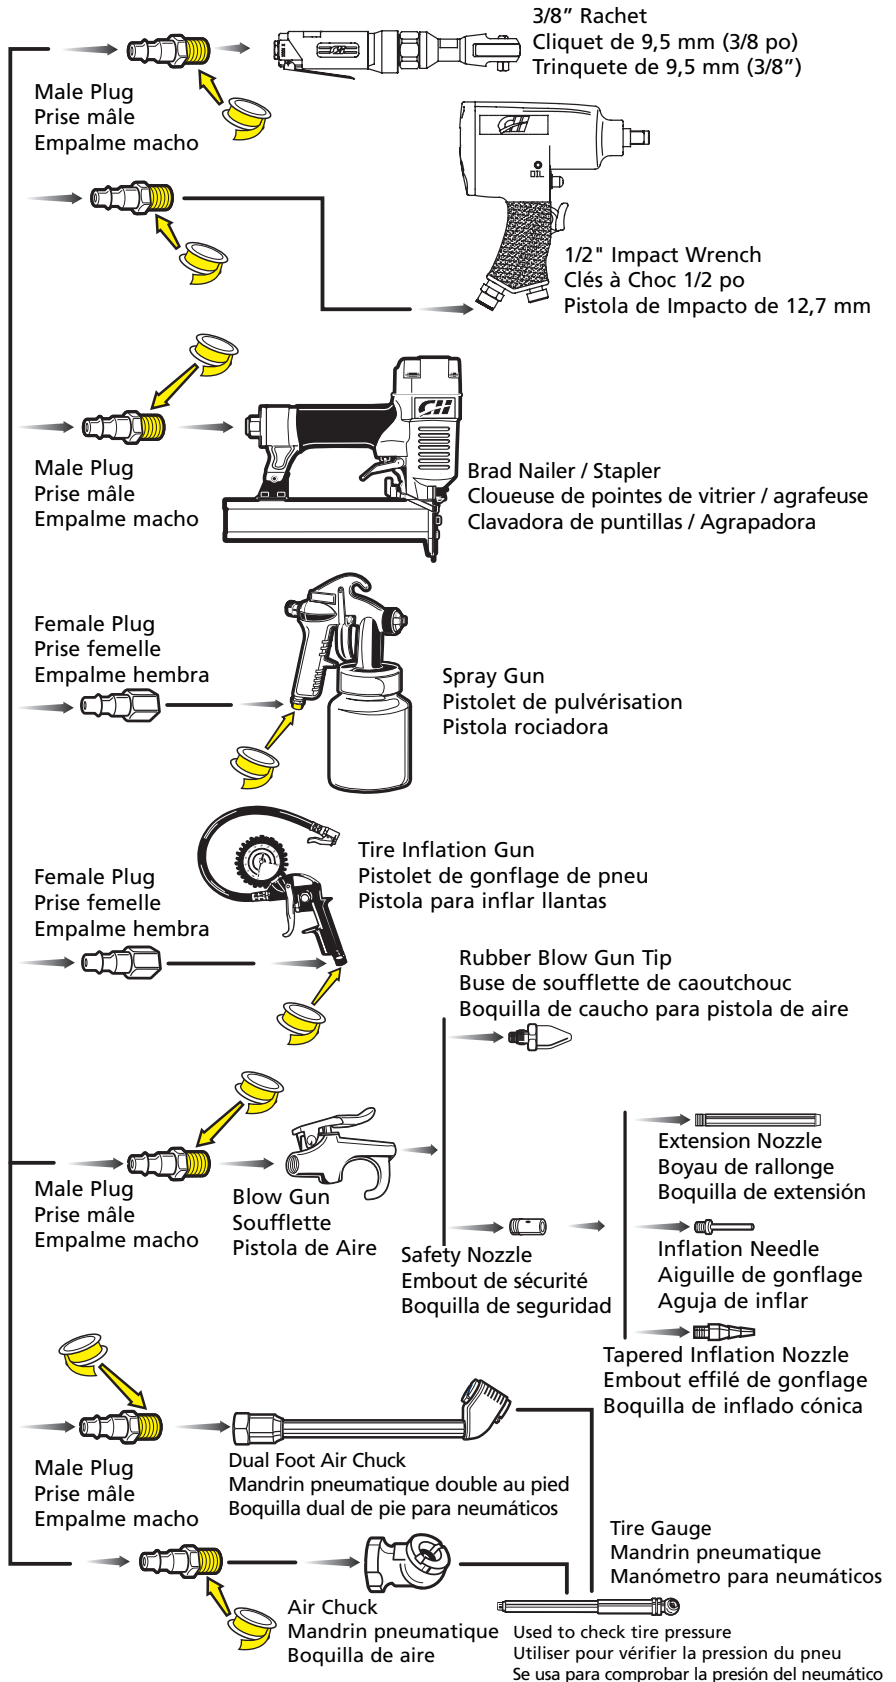

3/8" Rachet
Cliquet de 9,5 mm (3/8 po)
Trinquete de 9,5 mm (3/8")

Male Plug
Prise mâle
Empalme macho

1/2" Impact Wrench
Clés à Choc 1/2 po
Pistola de Impacto de 12,7 mm

Male Plug
Prise mâle
Empalme macho

Brad Nailer / Stapler
Cloueuse de pointes de vitrier / agrafeuse
Clavadora de puntillas / Agrapadora

Female Plug
Prise femelle
Empalme hembra

Spray Gun
Pistolet de pulvérisation
Pistola rociadora

Female Plug
Prise femelle
Empalme hembra

Tire Inflation Gun
Pistolet de gonflage de pneu
Pistola para inflar llantas

Rubber Blow Gun Tip
Buse de soufflette de caoutchouc
Boquilla de caucho para pistola de aire

Male Plug
Prise mâle
Empalme macho

Blow Gun
Soufflette
Pistola de Aire

Safety Nozzle
Embout de sécurité
Boquilla de seguridad

Extension Nozzle
Boyau de rallonge
Boquilla de extensión

Inflation Needle
Aiguille de gonflage
Aguja de inflar

Tapered Inflation Nozzle
Embout effilé de gonflage
Boquilla de inflado cónica

Male Plug
Prise mâle
Empalme macho

Dual Foot Air Chuck
Mandrin pneumatique double au pied
Boquilla dual de pie para neumáticos

Tire Gauge
Mandrin pneumatique
Manómetro para neumáticos

Air Chuck
Mandrin pneumatique
Boquilla de aire

Used to check tire pressure
Utiliser pour vérifier la pression du pneu
Se usa para comprobar la presión del neumático