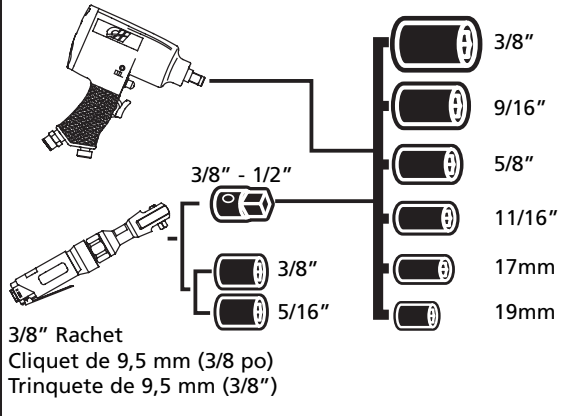

APPLY THREAD TAPE TO THREADED CONNECTIONS TO HELP ELIMINATE AIR LEAKS

APPLIQUER DU RUBAN FILETÉ AUX RACCORDS FILETÉS POUR AIDER À ÉLIMINER LES FUITES D'AIR/APLIQUE CINTA PARA ROSCAS A LAS CONEXIONES ROSCADAS PARA AYUDAR A ELIMINAR PÉRDIDAS DE AIRE

OIL: FOR USE WITH CHISEL, IMPACT WRENCH AND NAILER/STAPLER. REFER TO OWNERS MANUAL FOR PROPER USE.
HUILE : À UTILISER AVEC UN BURIN, UNE CLÉ À CHOC ET LES CLOUEUSE/AGRAFEUSE. SE REPORTER AU MANUEL DU PROPRIÉTAIRE POUR UNE BONNE UTILISATION DU PRODUIT.

ACEITE: PARA USAR CON CINCELES, LLAVES DE IMPACTO Y CLAVADORAS/AGRAPADORAS. PARA EL USO APROPIADO REFIÉRASE AL MANUAL DEL USUARIO.

SOCKET SET-UP INSTRUCTIONS
INSTRUCTIONS D'INSTALLATION DES DOUILLES
INSTRUCCIONES DE MONTAJE DE LLAVE DE CUBO

1/2" Impact Wrench
Clés à Choc 1/2 po
Pistola de Impacto de 12,7 mm

3/8" Rachet
Cliquet de 9,5 mm (3/8 po)
Trinquete de 9,5 mm (3/8")

Mount hose reel to wall or other rigid fixture close to air compressor.

Monter le dévidoir au mur ou à toute autre fixture rigide près du compresseur d'air.

Monte el carrete para manguera en la pared o en otro montaje rígido cerca del compresor de aire.