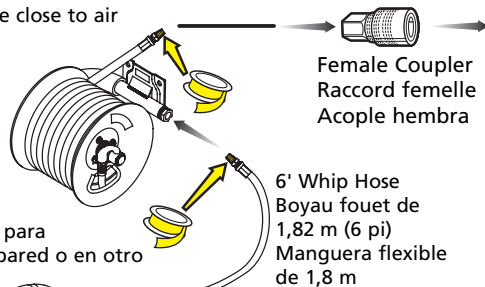

1/2" Impact Wrench  
 Clés à Choc 1/2 po  
 Pistola de Impacto de 12,7 mm

3/8" Rachet  
 Cliquet de 9,5 mm (3/8 po)  
 Trinquete de 9,5 mm (3/8")

Mount hose reel to wall or other rigid fixture close to air compressor.

Monter le dévidoir au mur ou à toute autre fixture rigide près du compresseur d'air.

Monte el carrete para manguera en la pared o en otro montaje rígido cerca del compresor de aire.

Female Coupler  
 Raccord femelle  
 Acople hembra