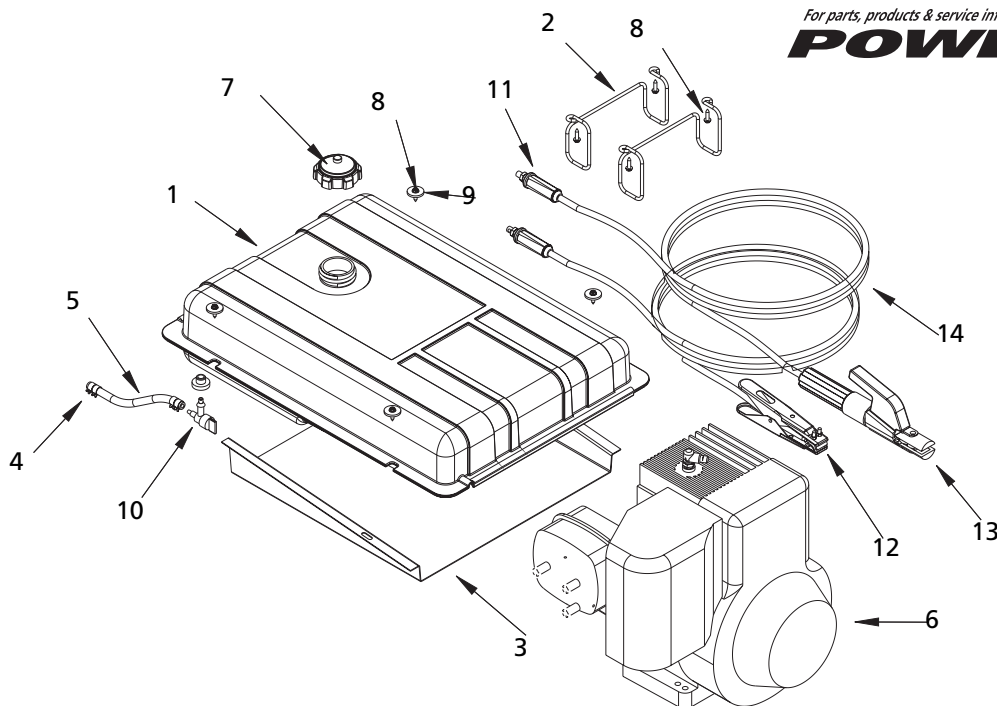

Welder/Generator Soudeur/Génératrice

SERIOUS DUTY

For parts, products & service information visit
POWER XPERT
www.chpower.com