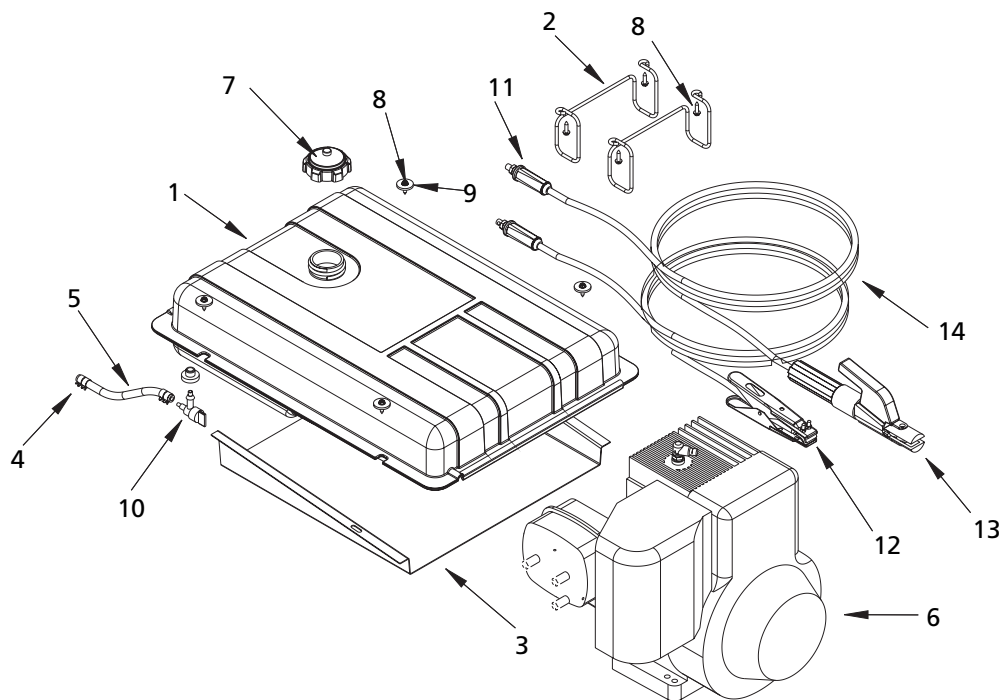

Para Ordenar Repuestos, Sírvase llamer al Concesionario más Cercano a su Domicilio

Sírvase darnos la siguiente información:

- -Número del modelo
- -Número de Serie (de haberlo)
- -Descripción y número del repuesto según la lista de repuestos

Puede escribirnos a:
The Campbell Group
Attn: Parts Department
100 Production Drive
Harrison, OH 45030 U.S.A.

Réf. No.	Descripción	Número del Repuesto	Ctd.
1	Tanque de Combustible - 26.5L	GN004801AV	1
2	Soporte de Cable	GN000701AV	2
3	Cubierta Aislante del Calor	GN005009AV	1
4	Abrazadera de Manguera	PP012801AV	4
5	Manguera de Combustible - 6,4 mm ID, 40,6 cm	GN005401SV	1
6	Motor	llamer	1
7	Tapa del Tanque de Combustible - Ventilada	ST165700AV	1
8	Tornillo Hex de #10-16 x 19,1mm	MJ100304AV	8
9	Arandela, Tanque de Combustible	GN001218AV	4
10	Juego de la Válvula de Combustible (incluye válvula y buje)	GN005201SV	1
11	Enchufe Dinse - 200 Amp	WC000200AV	2
12	Pinza de Conexión a Tierra	WC100100AV	1
13	Sujetador de Electrodo	WC200200AV	1
14	Cable de Soldar - 6 AWG, 3m	GW000220SJ	2