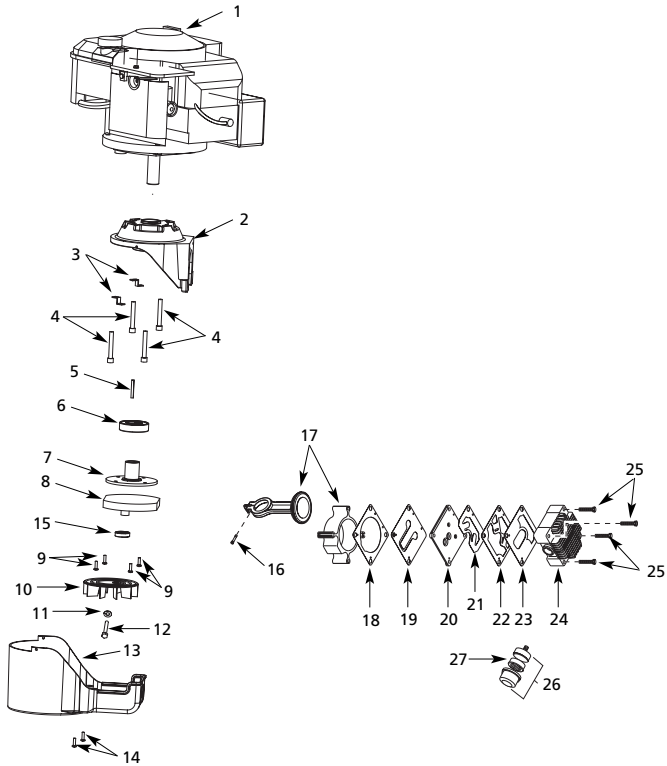

Contractor Air Compressors
Compresseurs d'Air pour
Entrepreneurs
Compresores de Aire para
Contratistas

Replacement Parts List
Liste de Pièces de Rechange
Lista de Repuestos

Engine/Pump Assembly