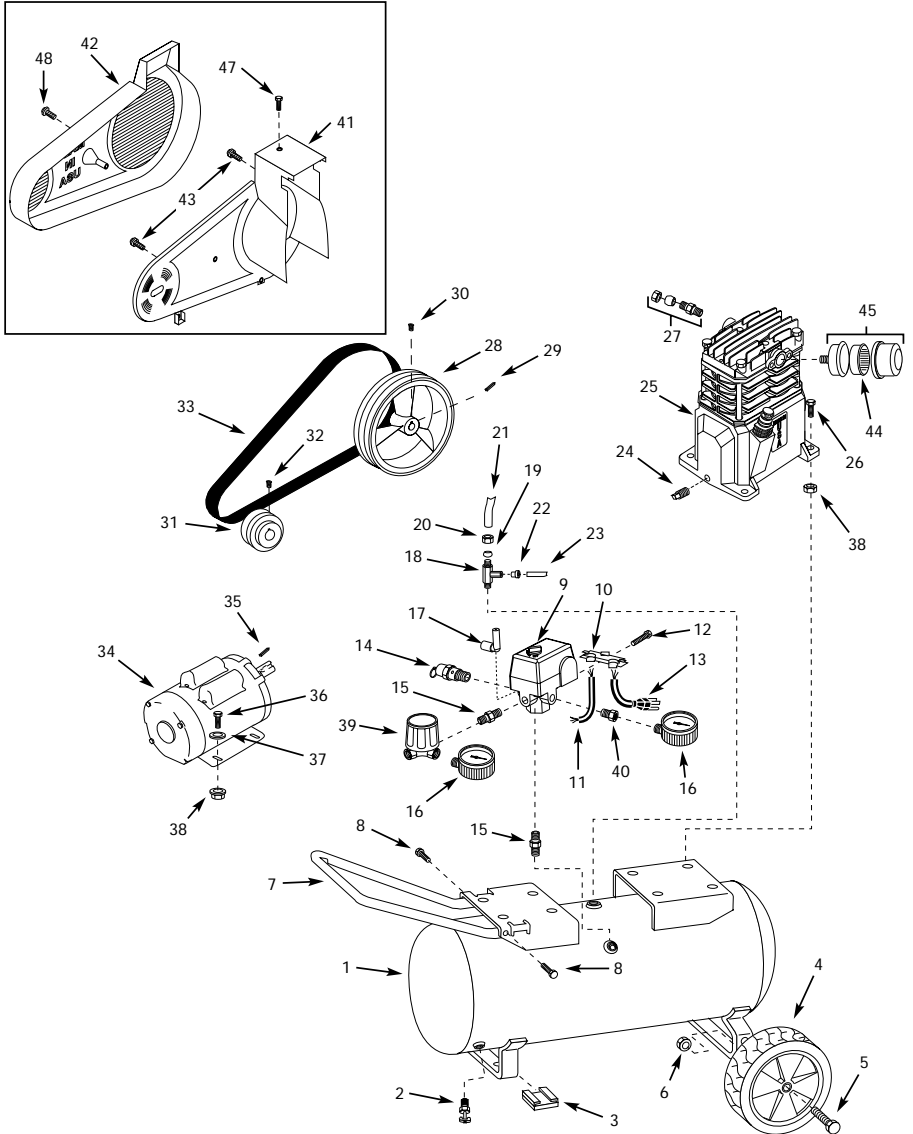

Portable Air Compressors

Compresseurs d'Air Portatifs

Compresores de Aire Portátiles

Replacement Parts List
Liste de Pièces de Rechange
Lista de Repuestos

VT631300

For Replacement Parts, Call 1-800-543-6400
Pour Pièces De Rechange, Composer le 1-800-543-6400
Para Ordenar Repuestos, Sírvase Llamar al Distribuidor Más Cercano a Su Domicilio

Please provide the following information:

Sírvase darnos la siguiente información: