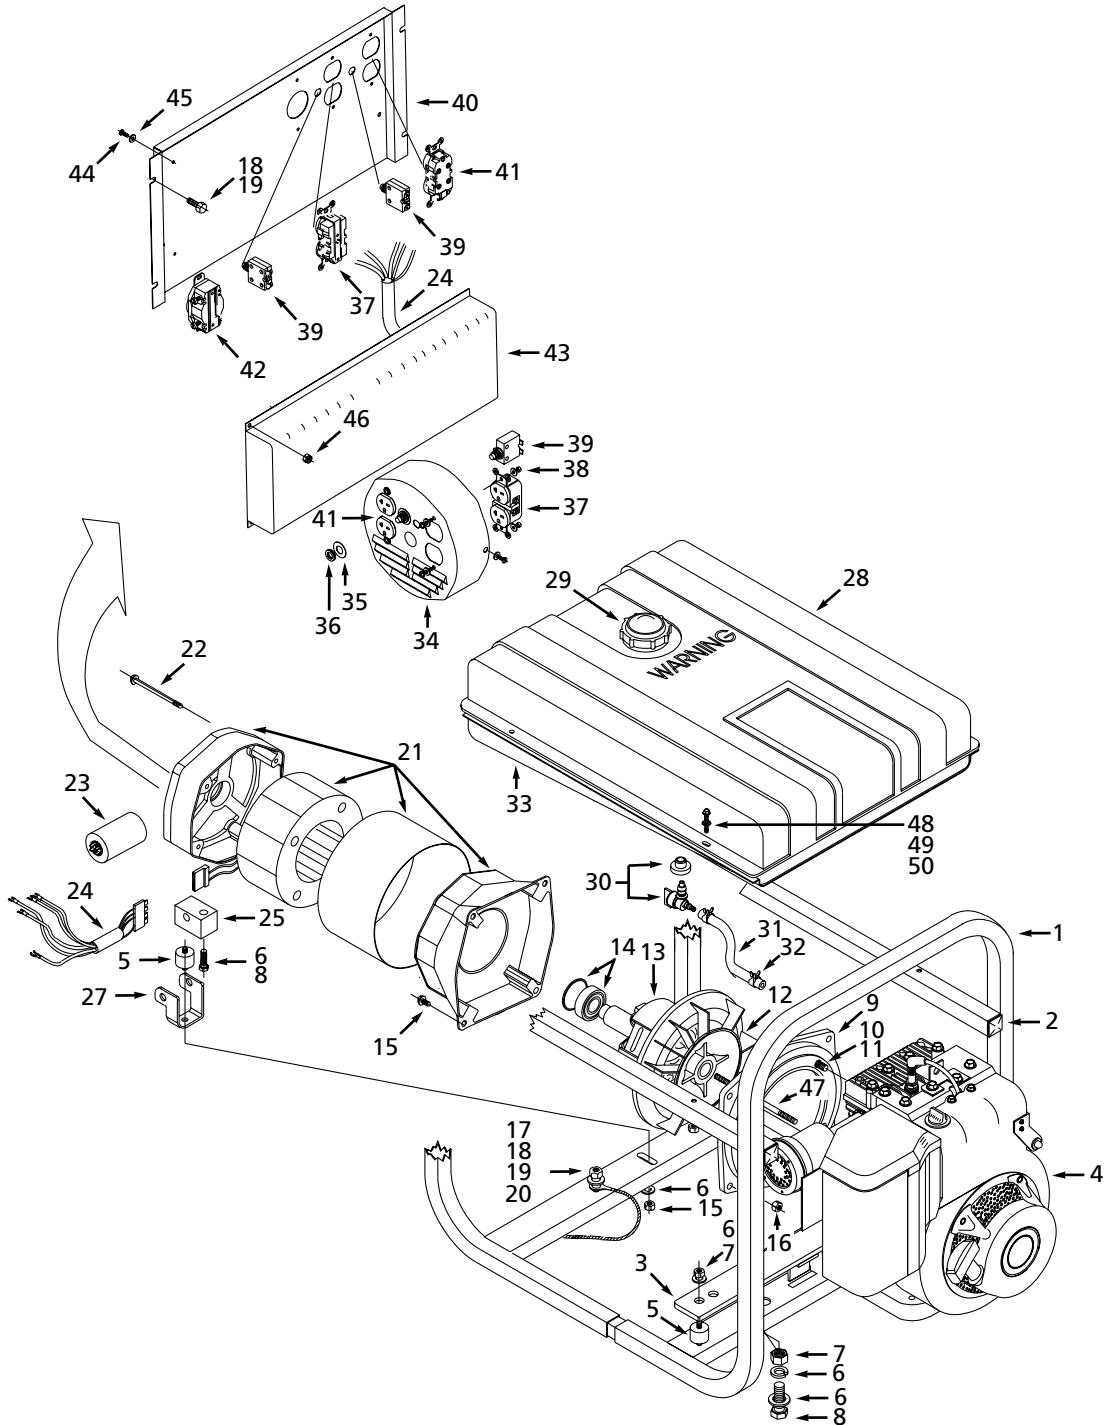

Generators Génératrices Generadores Geradores

Replacement Parts List		GN501200AC					
Ref.	Description	GN451100AC	GN501100AN	GN551100AC	GN552100AN	GN602100AC	Qty.
1	Carry frame with box	GN004002SV	GN004002SV	GN004002SV	GN004005SV	GN004005SV	1
2	1" Square cap plug	ST166200AV	ST166200AV	ST166200AV	ST166200AV	ST166200AV	4
3	Mounting plate	GN004203AV	GN004203AV	GN004203AV	GN004203AV	GN004203AV	1
4	8 HP Gasoline engine	NG002700AV	—	—	—	—	1
	10 HP Gasoline engine	—	NG002800AV	NG002800AV	—	—	1
	11 HP Gasoline engine	—	—	—	NG002801AV	NG002801AV	1
5	Vibration isolator (Set of 3)	GN004401SV	GN004401SV	GN004401SV	GN004401SV	GN004401SV	1
6	5/16 Flatwasher	*	*	*	*	*	10
7	5/16-18 Self lock nut	*	*	*	*	*	8
8	5/16-18 x 1 1/4" Hex screw	*	*	*	*	*	3
9	Adapter plate	GN001801SV	GN001801SV	GN001801SV	GN001801SV	GN001801SV	1
10	3/8-16 x 3/4" Hex screw	*	*	*	*	*	4
11	3/8" Lockwasher	*	*	*	*	*	4
12	Fan	GN001820SV	GN001820SV	GN001820SV	GN001820SV	GN001820SV	1
13	Diode and suppressor kit (2 ea)	GN001848SV	GN001848SV	GN001848SV	GN001848SV	GN001848SV	1
14	O.D.E. Bearing and O-ring	GN001851SV	GN001851SV	GN001851SV	GN001851SV	GN001851SV	1
15	5/16-18 x 3/4" Bolt	*	*	*	*	*	5
16	5/16-18 Nut	*	*	*	*	*	4
17	Lead wires & ground kit	GN003801SV	GN003801SV	GN003801SV	GN003802SV	GN003802SV	1
18	1/4-3/8 Self tapping screw	*	*	*	*	*	5
19	1/4" Flatwasher	*	*	*	*	*	5
20	1/4" Star ext. washer	*	*	*	*	*	1
21	Generator assembly	GN001800AV	GN001800AV	GN002000AV	GN002000AV	GN002000AV	1
22	Stator bolt kit	GN001838SV	GN001838SV	GN002038SV	GN002038SV	GN002038SV	1
23	Capacitor kit	GN001846SV	GN001846SV	GN002046SV	GN002046SV	GN002046SV	1
24	Generator cable	GN005700AV	GN005700AV	GN005700AV	GN005701AV	GN005701AV	1
25	Mounting spacer	GN004602AV	GN004602AV	GN004602AV	GN004602AV	GN004602AV	1
27	Stablizer bracket	GN001101AV	GN001101AV	GN001101AV	GN001101AV	GN001101AV	1
28	Fuel tank	GN004800AV	GN004800AV	GN004800AV	GN004800AV	GN004800AV	1
29	Fuel tank cap	ST165700AV	ST165700AV	ST165700AV	ST165700AV	ST165700AV	1
30	Fuel valve kit	GN005201SV	GN005201SV	GN005201SV	GN005201SV	GN005201SV	1
31	Fuel line	GN005401SV	GN005401SV	GN005401SV	GN005401SV	GN005401SV	1
32	Fuel line clamp	PP012801AV	PP012801AV	PP012801AV	PP012801AV	PP012801AV	2
33	Tank shield	GN005000AV	GN005000AV	GN005000AV	GN005000AV	GN005000AV	1
34	Receptacle box w/ screws	GN001832SV	GN001832SV	GN001832SV	GN001833SV	GN001833SV	1
35	#8 Flatwasher	*	*	*	*	*	8
36	#8-32 x 3/4" Pan head screw	*	*	*	*	*	4
37	240 Volt, 20 Amp Receptacle	GN003500AV	GN003500AV	GN003500AV	GN003500AV	GN003500AV	1
38	#8-32 Hex nut	*	*	*	*	*	4
39	240 V, 25 Amp Circuit breaker	GN003601AV	GN003601AV	GN003601AV	GN003601AV	GN003601AV	2
40	Control panel	—	—	—	GN005602AV	GN005602AV	1
41	120 Volt 15 amp receptacle	GN003400AV	GN003400AV	GN003400AV	GN003400AV	GN003400AV	1
42	120/240 Volt 20 Amp Twist lock	—	—	—	GN003501AV	GN003501AV	1
43	Control panel cover	—	—	—	GN005800AV	GN005800AV	1
44	#10-32 x 2" Hex screw	—	—	—	*	—	4
45	#10 Flatwasher	—	—	—	*	—	4
46	#10-32 Self lock nut	—	—	—	*	—	4
47	Rotor through bolt kit	GN001834SV	GN001834SV	GN002034SV	GN002034SV	GN002034SV	1
48	#10-32 Self-tapping screw	HP007117AV	HP007117AV	HP007117AV	HP007117AV	HP007117AV	4
49	#10 Flatwasher W series	*	*	*	*	*	4
50	#10 Nylon washer	GN001210AV	GN001210AV	GN001210AV	GN001210AV	GN001210AV	4

* Standard hardware item, available locally