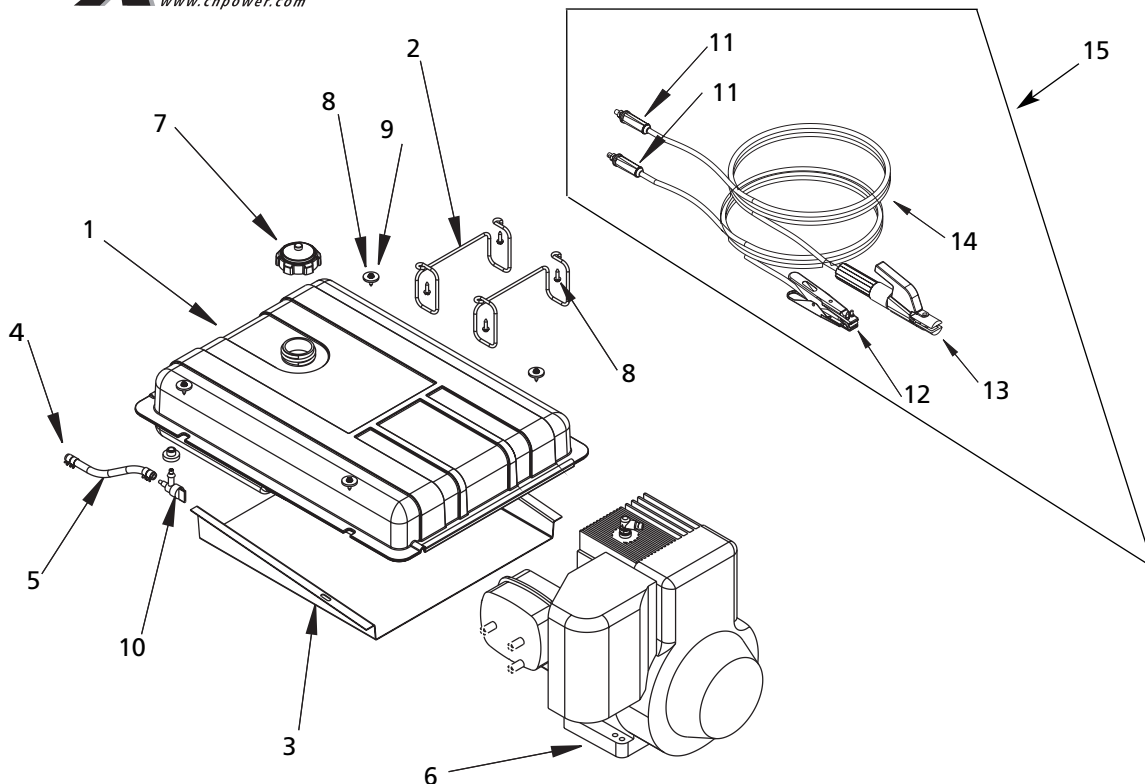

Welder/Generator Soudeur/Génératrice

For parts, products & service information visit
POWER XPERT
www.chpower.com

For Replacement Parts, Call 1-800-803-1436

Please provide following information:

- -Model number
- -Serial number (if any)
- -Part description and number as shown in parts list

Pour Pièces de Rechange, Appeler 1-800-803-1436

S'il vous plaît fournir l'information suivante:

- -Numéro du modèle
- -Numéro de série (si applicable)
- -Description de la pièce et son numéro sur la liste de pièces

Address parts correspondence to:
Correspondance concernant les pièces:

The Campbell Group
Attn: Parts Department
100 Production Drive
Harrison, OH 45030 U.S.A.

Ref. N° Réf.	Description	Description	Part Number Numéro de pièce	Qty. Qté.
1	Fuel Tank - 7 Gallon	Réservoir d'essence - 26.5 L	GN004801AV	1
2	Cord Hanger	Support de Cordon	GN000701AV	2
3	Heat Shield	Écran Protecteur de Chaleur	GN005009AV	1
4	Hose Clamp	Collier de Serrage	PP012801AV	4
5	Fuel Hose - 1/4" ID, 1.3 ft	Tuyau d'Essence - 6,4 mm ID, 40,6 cm	GN005401SV	1
6	Engine	Moteur	call / appeler	1
7	Fuel Cap - Vented	Bouchon de Réservoir d'essence Ventilé	ST165700AV	1
8	Hex Head Screw - #10-16 x .75"	Vis à tête Hexagonale - #10-16 x 3/4 po (19,1mm)	MJ100304AV	8
9	Washer - Fuel Tank	Rondelle pour Réservoir d'essence	GN001218AV	4
10	Fuel Valve Kit (Includes valve and bushing)	Nécessaire de Pointeau de Canalisation d'essence (soupape et douille comprises)	GN005201SV	1
11	Dinse Plug - 200 Amps	Fiche Dinse - 200 A	WC000200AV	†
12	Ground Clamp	Bride de Mise à la Terre	WC100100AV	†
13	Electrode Holder	Porte-électrode	WC200200AV	†
14	Welding Cable - 6 AWG, 10 ft.	Câble de Soudage - 6 AWG, 3 m	GW000220SJ	†
15	Welding Leads with Dinse Plugs	Câbles de Soudage avec prises dinse	WT252000AJ	†
†	Optional Accessory, sold separately	Accessoire optionnel, vendu séparément