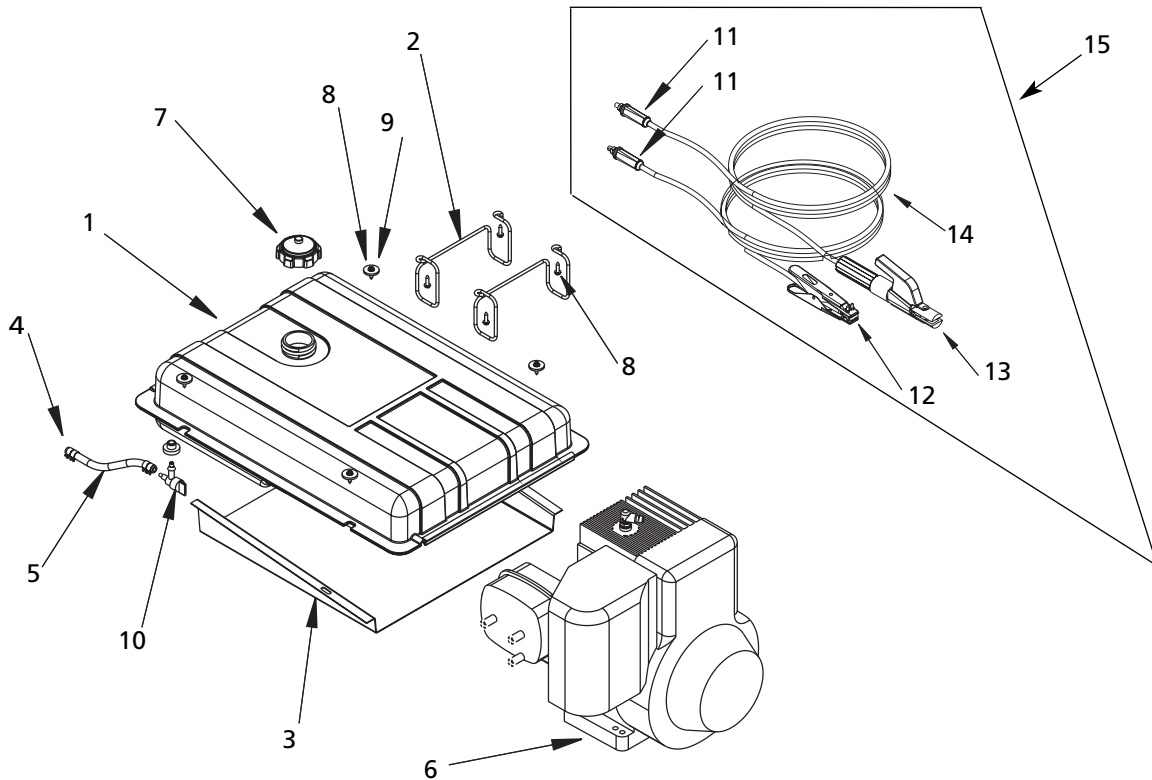

Soldadora/Generadore

Para Ordenar Repuestos, Sírvase llamer al Concesionario más Cercano a su Domicilio

Sírvase darnos la siguiente información:

- -Número del modelo
- -Número de Serie (de haberlo)
- -Descripción y número del repuesto según la lista de repuestos

Puede escribirnos a:
The Campbell Group
Attn: Parts Department
100 Production Drive
Harrison, OH 45030 U.S.A.

Réf. No.	Descripción	Número del Repuesto	Ctd.
1	Tanque de Combustible - 26.5 L	GN004801AV	1
2	Soporte de Cable	GN000701AV	2
3	Cubierta Aislante del Calor	GN005009AV	1
4	Abrazadera de Manguera	PP012801AV	4
5	Manguera de Combustible - 6,4mm (1/4") ID, 40,6 cm	GN005401SV	1
6	Motor	llamer	1
7	Tapa del Tanque de Combustible - Ventilada	ST165700AV	1
8	Tornillo Hex de #10-16 x 19,1mm (3/4")	MJ100304AV	8
9	Arandela - Tanque de Combustible	GN001218AV	4
10	Juego de la Válvula de Combustible (Incluye válvula y buje)	GN005201SV	1
11	Enchufe Dinse - 200 Amp	WC000200AV	†
12	Pinza de Conexión a Tierra	WC100100AV	†
13	Sujetador de electrodo	WC200200AV	†
14	Cable de Soldar - 6 AWG, 3m	GW000220SJ	†
15	Conductores de Soldadora con Enchufe Dinse	WT252000AJ	†
†	Los accesorios opcionales, se venden por separado