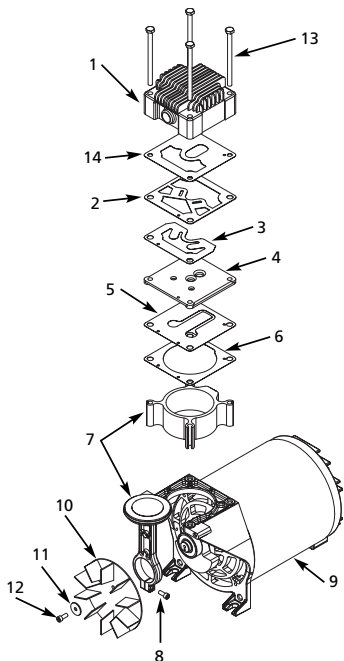

**JUEGOS DE REPUESTOS**

● Juego de tubo de salida (sin la válvula de chequeo)	WL209307AJ	WL209307AJ	1
---	------------	------------	---

**Portable Air Compressor Pumps**  
**Pompes pour Compresseurs d'Air Portatifs**  
**Cabezales para Compresores de Aire Portatiles**

**Replacement Parts List**  
**Liste de Pièces de Rechange**  
**Liste de Repuestos**

**WL361002AJ, WL361504AJ, WL362002AJ,**  
**WL373000AJ**

For parts, products & service information visit  
**POWER XPERT**  
 www.chpower.com