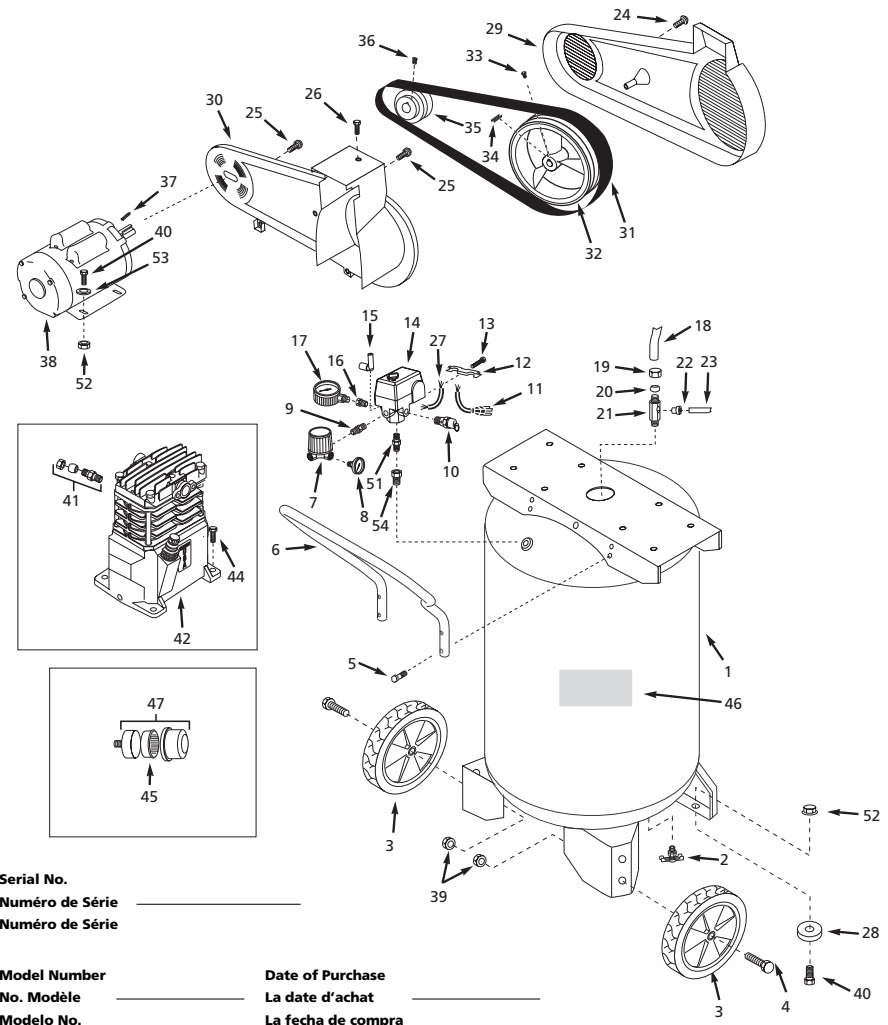

Portable Vertical Compressor

Compresseur Vertical Portatif

Compresor Vertical Portátil

Replacement Parts List
Liste de Pièces de Rechange
Lista de Repuestos

EX800801, VT631502, VT631900, VT559505, VT634500

Serial No. _____
Numéro de Série _____
Numéro de Série _____

Model Number _____ Date of Purchase _____
No. Modèle _____ La date d'achat _____
Modelo No. _____ La fecha de compra _____