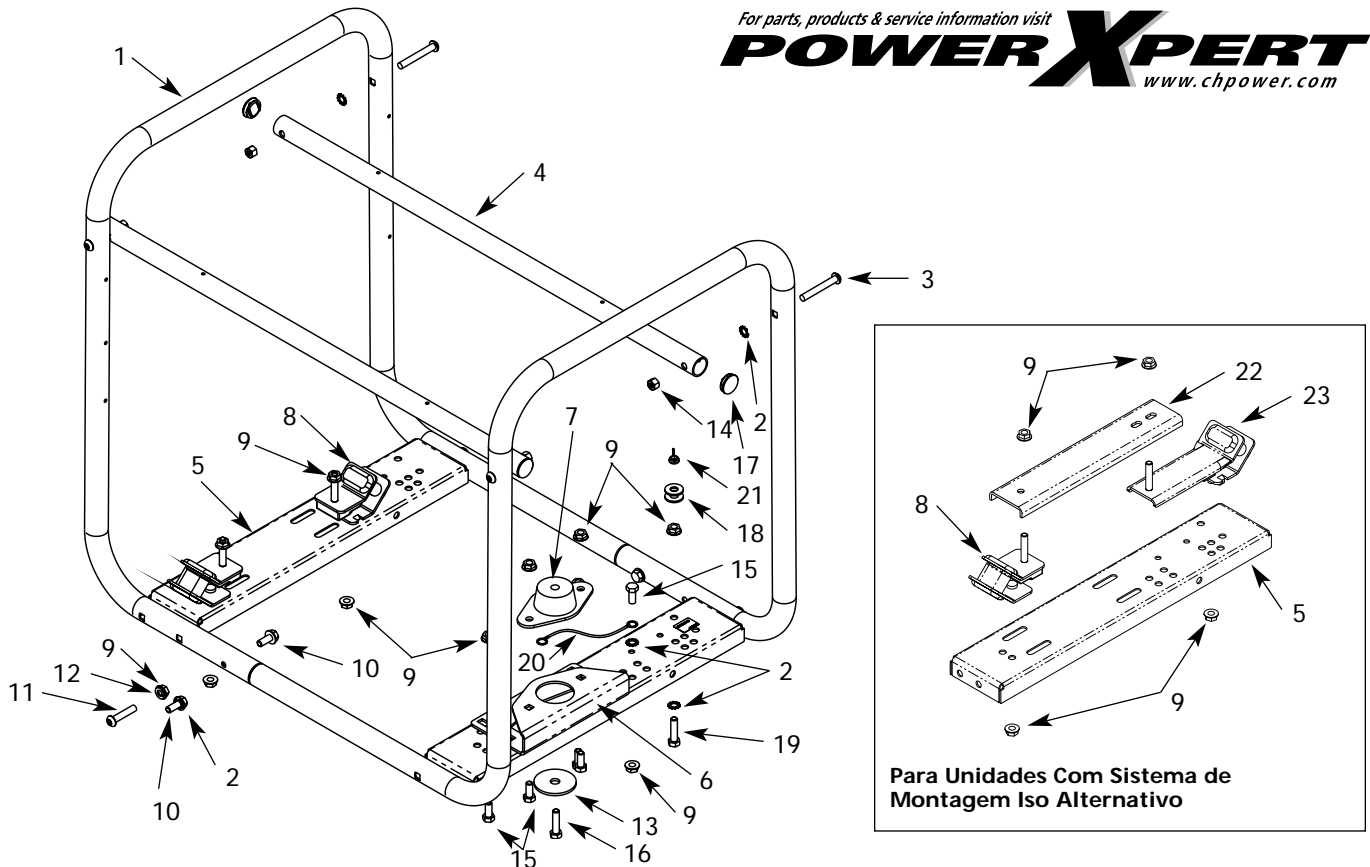

**CAMPBELL
HAUSFELD**
BUILT TO LAST

Estrutura aparafusada

For parts, products & service information visit

POWER XPERT
www.chpower.com

Para Unidades Com Sistema de Montagem Iso Alternativo

Para Peças de Reposição, ligue para seu revendedor

Favor fornecer as seguintes informações:

- -Número do modelo
- -Número de série (caso haja algum)
- -Descrição da peça e número conforme mostrado na lista de peças

Envie correspondência sobre peças para:

The Campbell Group / Attn: Parts Department
100 Production Drive
Harrison, OH 45030 U.S.A.

Ref. No.	Descrição	Codigo de Peças	Qua.
1	Estrutura	GN004129AV	2
2	Arruela dentada externa de 5/16 pol.	ST166400AV	10
3	Parafuso SBC Diâm. 5/16" - 18 Fios/poleg. x 2 1/4" Compr.	MJ103909AV	4
4	Travessa-montagem tanque de gás	GN004130AV	2
5	Peça cruzada aparafusada	GN001508AV	2
6	Suporte C	GN001114AV	1
7	Isolador de vibração	GN004401AV	1
8	Isolador de montagem em ângulo	GN004405AV	2/1
9	Porca de flange de 5/16 pol.	PM031100AV	14
10	Parafuso auto-atarrachante Diâm. 5/16" - 12 Fios/polegada x 3/4" Compr.	ST016500AV	6
11	Parafuso SBC Diâmetro 5/16" - 18 Fios/poleg. x 1 1/2" Compr.	MJ103908AV	4
12	Arruela de trava anular fendida M-8	ST071022AV	4
13	Arruela chata de 2 polegadas	MJ105403AV	1

Ref. No.	Descrição	Codigo de Peças	Qua.
14	Porca Nylock Diâm. 5/16"	AL014001AV	4
15	Parafuso cabeça sextavada Diâm. 5/16"	ST016000AV	5
16	Parafuso cabeça sext. diâm. 5/16" - 18 x 2 1/2" Comprimento	ST070691AV	1
17	Parafuso cabeça sext. M-8 - 1.25 x 60	MJ101902AV	1
18	Bujão cabeça redonda diâm. 1"	ST166202AV	4
19	Arruela chata de 5/16 pol.	MJ105304AV	2
20	Parafuso cabeça sext. diâm. 5/16" - 18 x 1 1/4"	ST012800AV	1
21	Cabo de aterramento 6 3/4 pol	GN003811AV	1
22	Porca borboleta de 5/16 pol. - 18	MJ165900AV	1
23	Suporte de união de montagem do isolador	GN004399AV	1
	Isolador de montagem em ângulo - estendido	GN004406AV	1