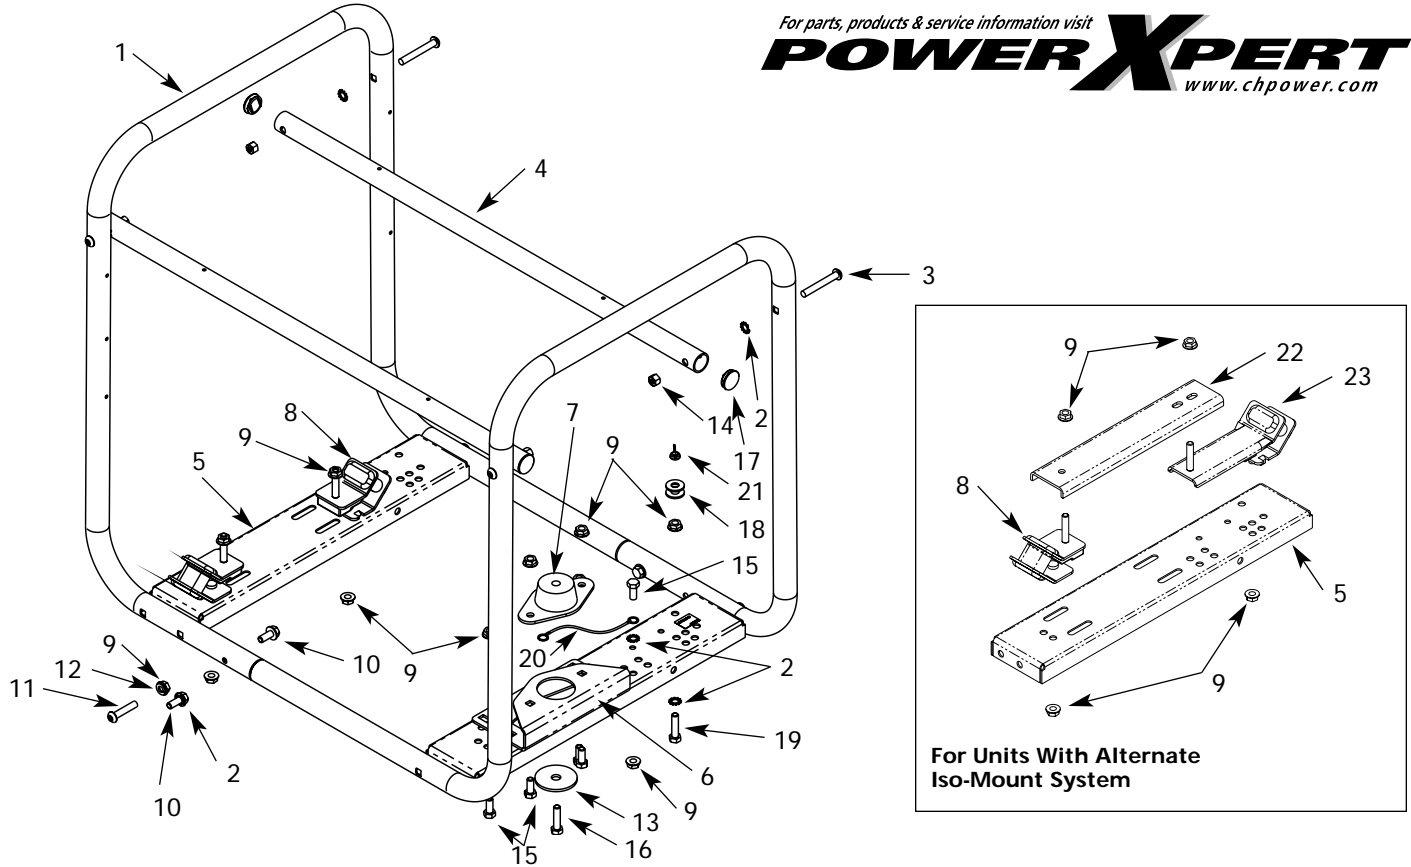

**CAMPBELL
HAUSFELD**
BUILT TO LAST

Bolt-Together Frame

For parts, products & service information visit
POWER XPERT
www.chpower.com

For Replacement Parts, Call 1-800-803-1436

Please provide following information:

- Model number
- Serial number (if any)
- Part description and number as shown in parts list

Address parts correspondence to:

Campbell Group/Parts Department
100 Production Drive
Harrison, OH 45030

Ref. No.	Description	Part Number	Qty.
1	Frame	GN004129AV	2
2	5/16" External tooth washer	ST166400AV	10
3	5/16" - 18 x 2 1/4" SBC Screw	MJ103909AV	4
4	Cross bar-gas tank mount	GN004130AV	2
5	Bolt on cross member	GN001508AV	2
6	C Bracket	GN001114AV	1
7	Vibration isolator	GN004401AV	1
8	Angle mount isolator	GN004405AV	2/1
9	5/16" Serrated flange nut	PM031100AV	14
10	5/16" - 12 x 3/4" Thread forming screw	ST016500AV	6
11	5/16" - 18 x 1 1/2" SBC Screw	MJ103908AV	4
12	M-8 Split ring lock washer	ST071022AV	4
13	Flat 2" O.D. washer	MJ105403AV	1

Ref. No.	Description	Part Number	Qty.
14	5/16" - 18 Nylock nut	AL014001AV	4
15	5/16" - 18 x 3/4 Hex. head bolt	ST016000AV	5
16	5/16" - 18 x 2 1/2" Hex. head bolt	ST070691AV	1
	M-8 - 1.25 x 60 mm Hex. head bolt	MJ101902AV	1
17	1" Round endcap plug	ST166202AV	4
18	5/16" Flat washer	MJ105304AV	2
19	5/16" - 18 x 1 1/4" Hex. head bolt	ST012800AV	1
20	6 3/4" Grounding wire	GN003811AV	1
21	5/16" - 18 Wing nut	MJ165900AV	1
22	Isolator mount tie bracket	GN004399AV	1
23	Angle mount isolator - extended	GN004406AV	1