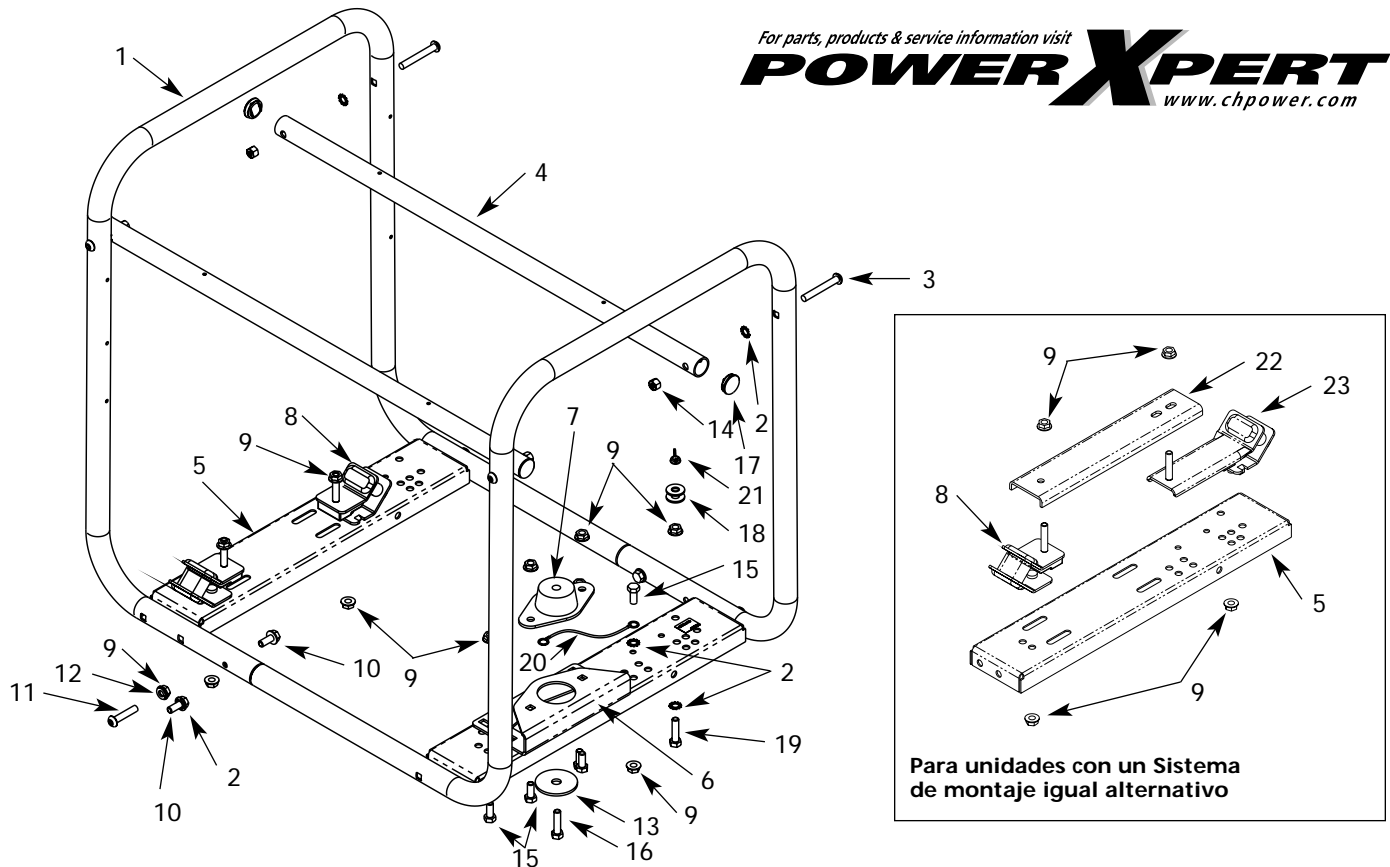

Marco atornillado

For parts, products & service information visit
POWER XPERT
www.chpower.com