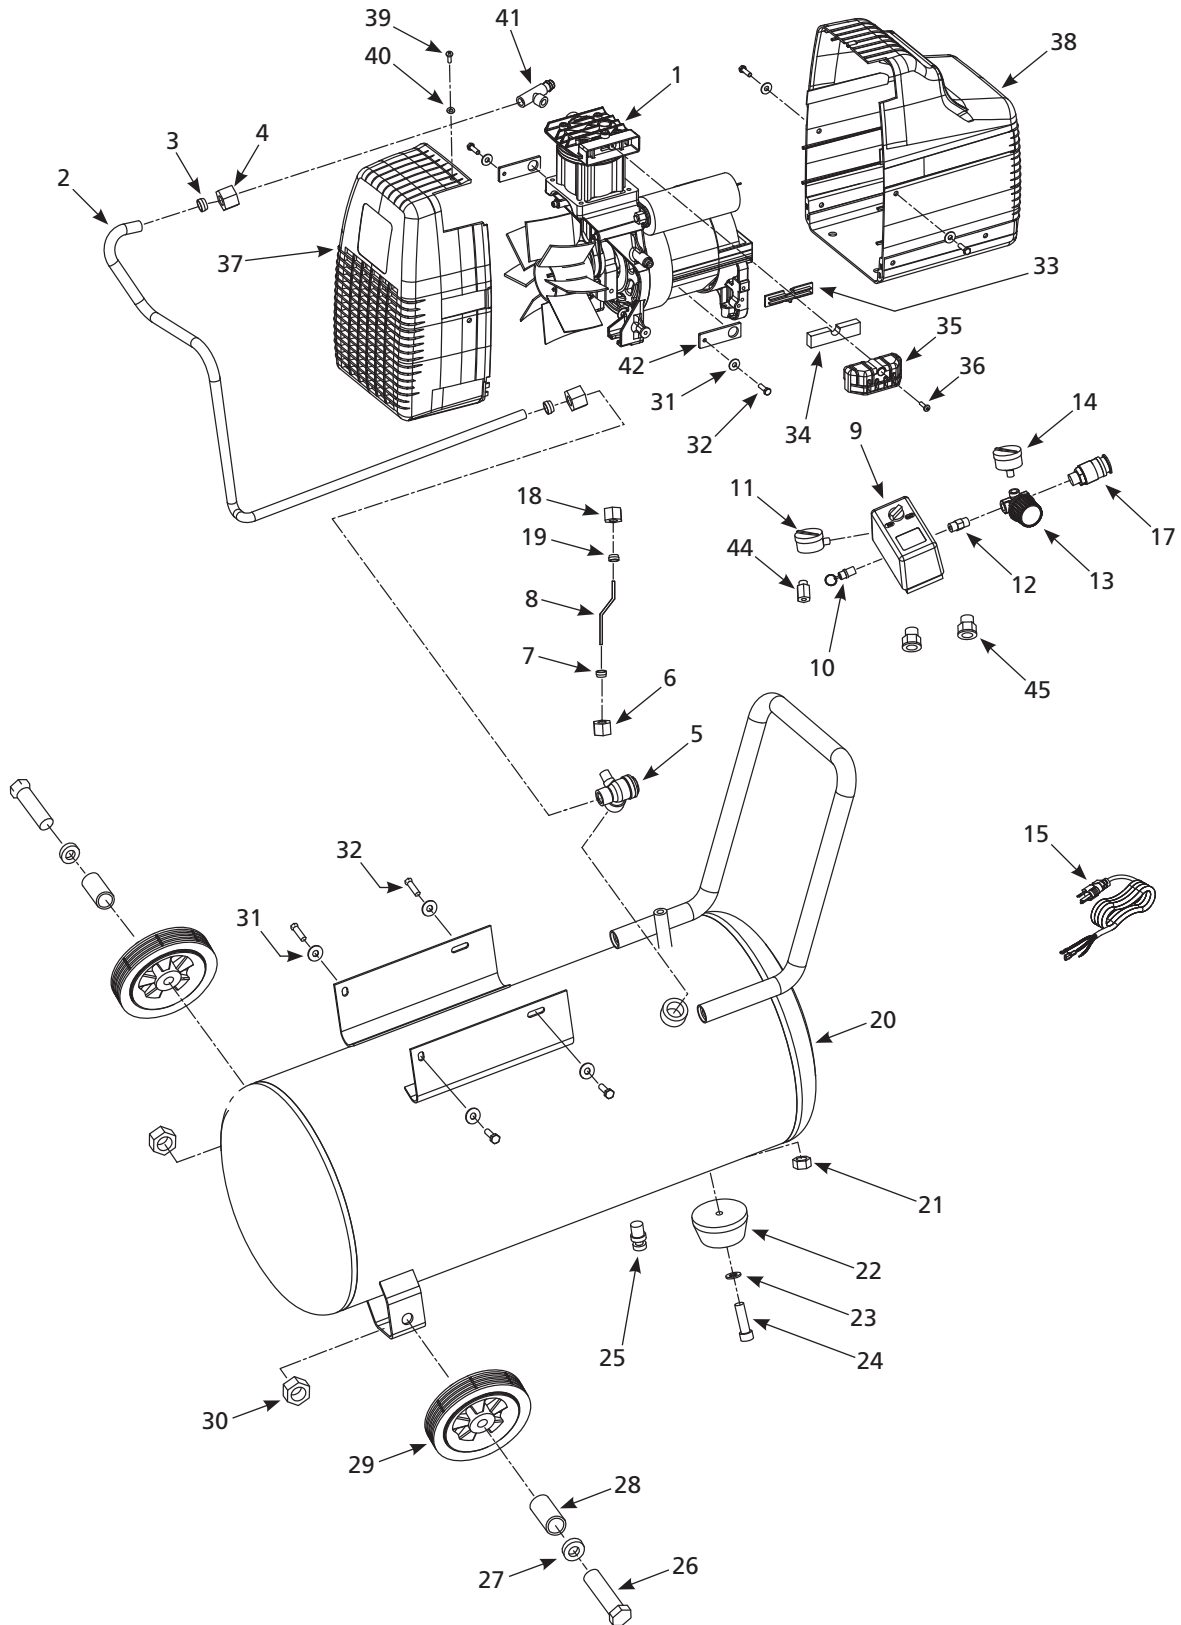

Compresores de Aire Portátiles de 13,79 bar

Para ordenar repuestos, sírvase llamar al concesionario más cercano a su domic.

Sírvase darnos la siguiente información:

- Número del modelo
- Número de Serie o código con fecha (de haberlo)
- Descripción y número del repuesto según la lista de repuestos

Address any correspondence to:

Campbell Hausfeld
Attn: Customer Service
100 Production Drive
Harrison, OH 45030 U.S.A.

Lista De Repuestos

No. de Ref.	Descripción	Número del Repuesto	Ctd.
1	Cabezal / motor	HJ100100AV	1
2	Tubo de escape	△	1
3	Manga	△	2
4	Tuerca	△	2
5	Válvula de chequeo	HL030500AV	1
6	Tuerca	■	1
7	Manga	■	1
8	Tubo de descarga	■	1
9	Presostato	HJ002800AV	1
10	Válvula de seguridad	V-215110AV	1
11	Manómetro del tanque	GA033800AV	1
12	Niple	--	1
13	Regulador	RE206901AV	1
14	Manómetro de salida	GA033200AV	1
15	Cordón eléctrico	EC014500AV	1
16	Cordón del motor (no se muestra)	--	1
17	Acople industrial de 6,4 mm (1/4 pulg.) (M)	HF001300AV	1
18	Tuerca	■	1
19	Manga	■	1
20	Tanque	--	1
21	Tuerca	▼	1
22	Pata de caucho	▼	1
23	Arandela	▼	1
24	Perno	▼	1
25	Válvula de drenaje	D-1403	1
26	Perno del eje	◆	2
27	Arandela	◆	2
28	Inserto de la rueda	◆	2
29	Rueda	◆	2
30	Tuerca	◆	2

No. de Ref.	Descripción	Número del Repuesto	Ctd.
31	Arandela	●	8
32	Perno - M5 x 16	●*	8
33	Cubierta del filtro (pieza posterior)	□	1
34	Elemento del filtro	□	1
35	Cubierta del filtro (pieza delantera)	□	1
36	Tornillo - M4 x 14	□*	1
37	Cubierta posterior	▲	1
38	Cubierta frontal	▲	1
39	Perno - M4 x 8	●*	1
40	Arandela	●	1
41	Conexión "T" de la válvula de arranque fácil	HU008800AV	1
42	Pieza de conexión de la cubierta	●	2
43	Cubierta de presostato (únicamente)	HJ003100AV	1
44	Válvula de descarga para el presostato	HJ002900AV	1
45	Relevo de tensión	HJ003000AV	2

JUEGOS DE REPUESTOS

▲	Juego de cubierta	HU007500AV
■	Juego de tubo de descarga	HJ004000AV
●	Kit de los pernos de la cubierta y del motor	HU007700AV
◆	Juego de la rueda	HJ003800AV
▼	Juego de pata	HL038700AV
△	Kit de tubo de escape	HJ003900AV
□	Juego de filtros	HU008600AV
*	Artículo estándar de ferretería	
--	No disponible