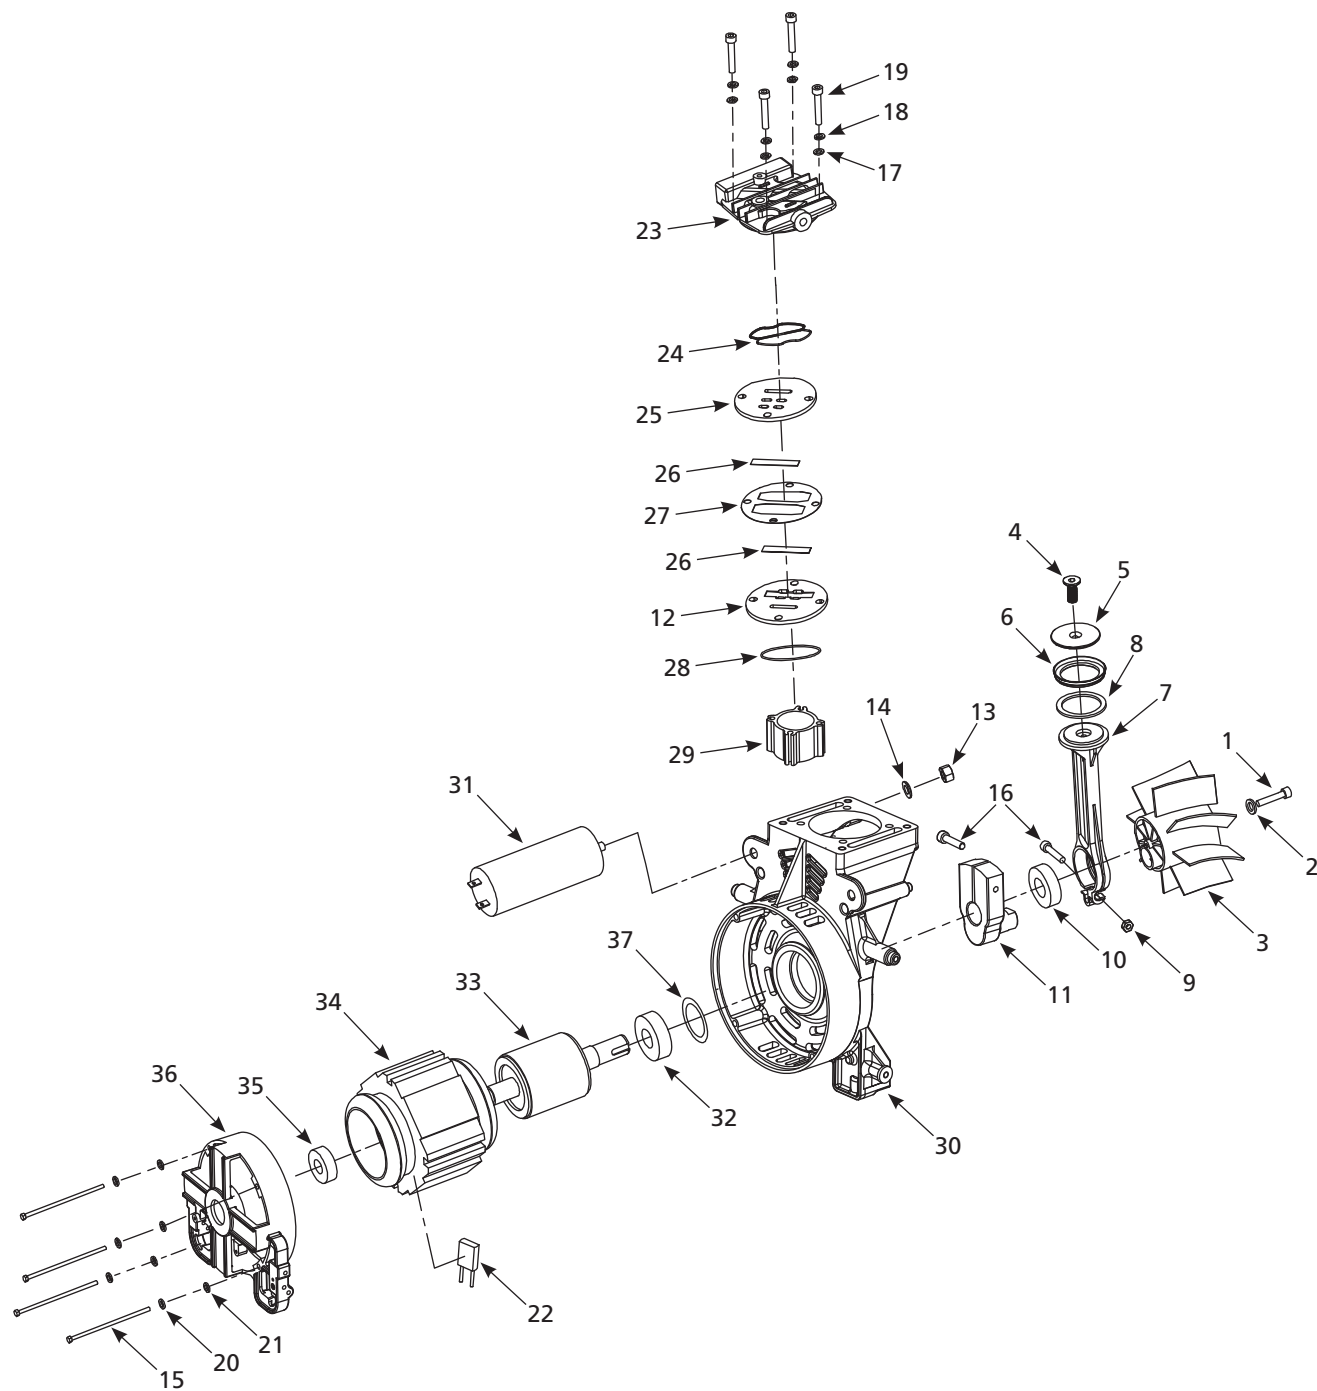

Cabecal/Motor

Para ordenar repuestos, sírvase llamar al concesionario más cercano a su domic.

Sírvase darnos la siguiente información:

- Número del modelo
- Número de Serie o código con fecha (de haberlo)
- Descripción y número del repuesto según la lista de repuestos

Address any correspondence to:

Campbell Hausfeld
Attn: Customer Service
100 Production Drive
Harrison, OH 45030 U.S.A.

Lista De Repuestos

No. de Ref.	Descripción	Número del Repuesto	Ctd.
1	Perno del ventilador	●	1
2	Arandela	●	1
3	Ventilador	●	1
4	Perno del pistón - M6 x 16	■	1
5	Placa del pistón	■	1
6	Aro del pistón	■	1
7	Biela del pistón	■	1
8	Aro del pistón, de repuesto	■	1
9	Tuerca - M6	■	1
10	Cojinete	▼	1
11	Excéntrico (atornillado)	▼	1
12	Placa de la válvula (inferior)	◆	1
13	Tuerca - M8	*	1
14	Arandela de seguridad - M8	*	1
15	Perno de motor - M5 x 117	*	4
16	Perno - M6 x 30	■	2
17	Arandela	▲	4
18	Arandela de seguridad - M6	▲	4
19	Perno de la culata - M6 x 90	▲	4
20	Arandela de seguridad - M5	*	4
21	Arandela	--	4
22	Protector térmico de sobrecarga	--	1
23	Cabeça do cilindro	HU008900AV ▲	1
24	Anillo en O	◆	1
25	Placa de la válvula (superior)	◆	1

No. de Ref.	Descripción	Número del Repuesto	Ctd.
26	Válvula	◆	2
27	Empaque de la placa de la válvula	◆	1
28	Anillo en O	◆	1
29	Cilindro	■	1
30	Campana del extremo anterior	--	1
31	Condensador	HU009200AV	1
32	Cojinete	--	1
33	Rotor	--	1
34	Estator	--	1
35	Cojinete	--	1
36	Campana del extremo posterior	--	1
37	Arandela ondulada	--	1

JUEGOS DE REPUESTOS

▲	Juego de cabezal de la bomba	HU008000AV
■	Juego de cilindro del pistón	HJ002300AV
●	Juego del ventilador	HU008500AV
◆	Kit de placa de válvula	HU008100AV
▼	Kit del excéntrico (armado)	HU008300AV
*	Artículo estándar de ferretería	
--	No disponible