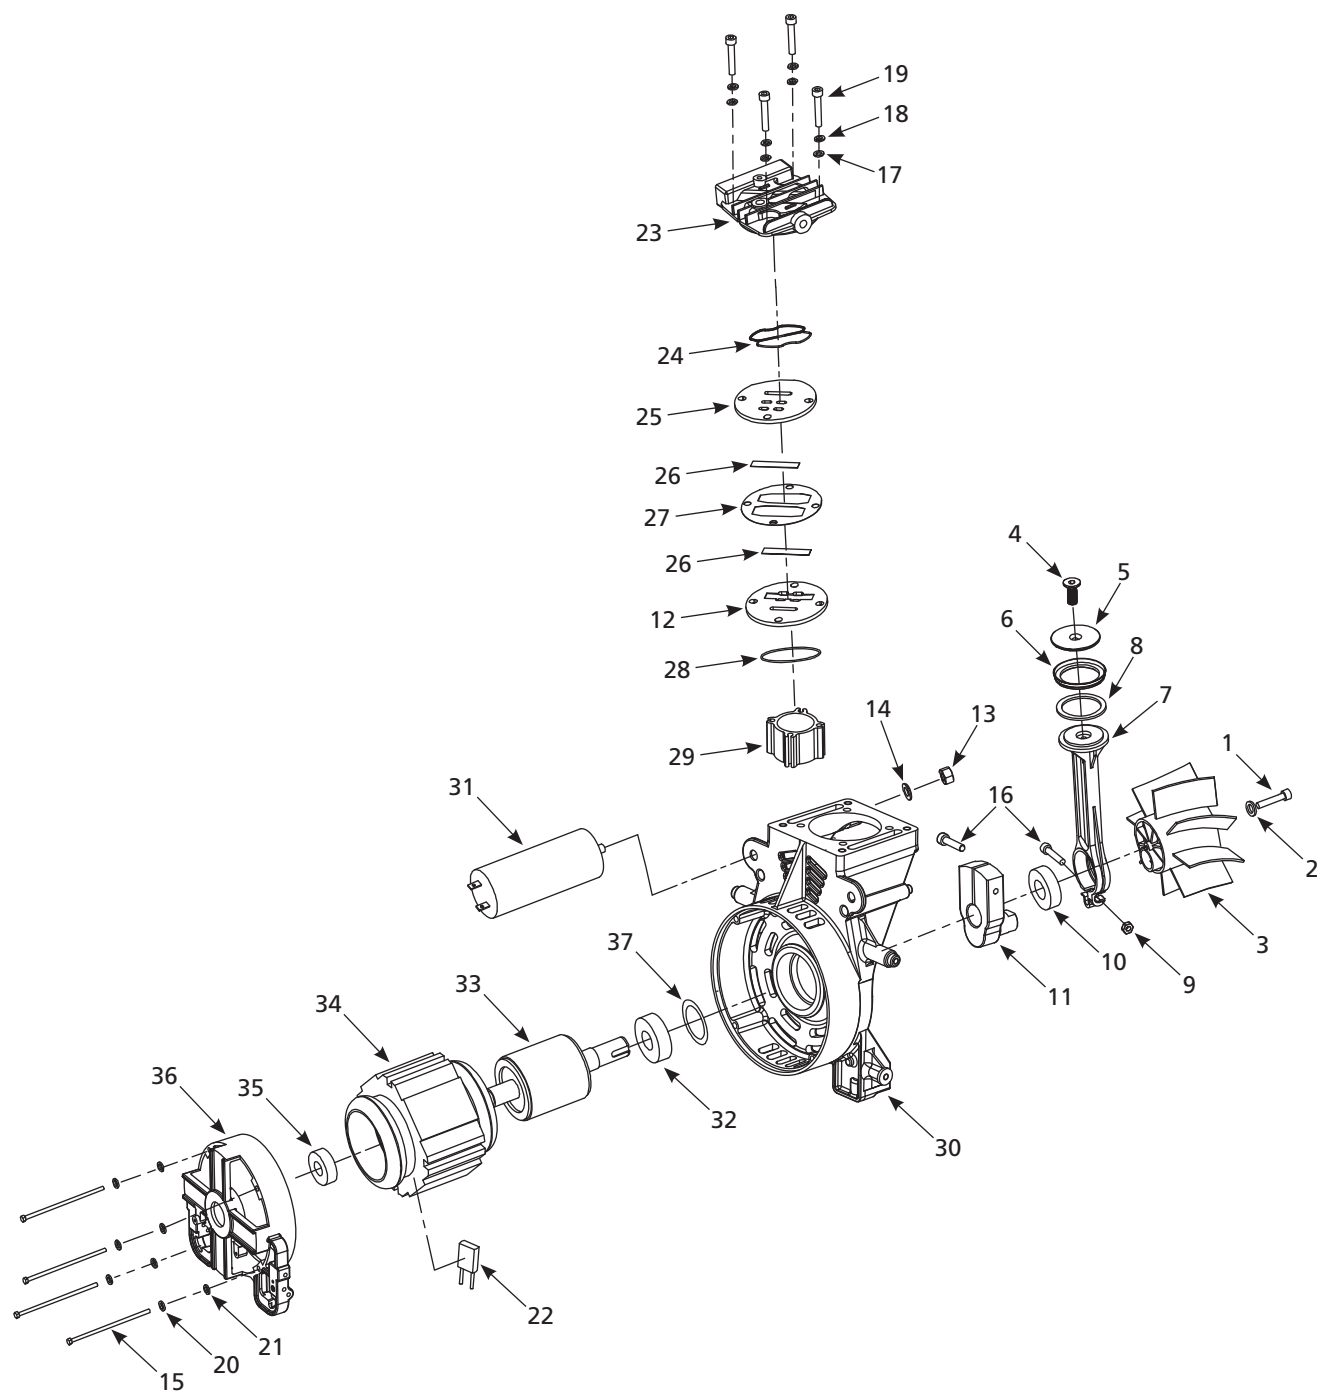

Pompe / moteur

Pour les pièces de rechange ou l'assistance technique, appeler 1-800-543-6400.

S'il vous plaît fournir l'information suivante :

- Numéro du modèle
- Code Estampé
- Description et numéro de la pièce

Adresser toute correspondance à :

Campbell Hausfeld
Attn: Customer Service
100 Production Drive
Harrison, OH 45030 U.S.A.

Liste de Pièces de Rechange

N° de Réf.	Description	Numéro de Pièce	Qté.
1	Boulon de ventilateur	●	1
2	Rondelle	●	1
3	Ventilateur	●	1
4	Boulon de piston - M6 x 16	■	1
5	Plaque de piston	■	1
6	Anneau de piston	■	1
7	Tige de piston	■	1
8	Bague de piston de rechange	■	1
9	Écrou - M6	■	1
10	Palier	▼	1
11	Excentrique (boulonné)	▼	1
12	Plaque porte-soupape (inférieur)	◆	1
13	Écrou - M8	*	1
14	Rondelle de blocage - M8	*	1
15	Verrou moteur - M5 x 117	*	4
16	Boulon - M6 x 30	■	2
17	Rondelle	▲	4
18	Rondelle de blocage - M6	▲	4
19	Boulon à tête - M6 x 90	▲	4
20	Rondelle de blocage - M5	*	4
21	Rondelle	--	4
22	Protecteur de surcharge thermique	--	1
23	Tête du cylindre	HU008900AV ▲	1
24	Joint torique	◆	1
25	Plaque porte-soupape (supérieur)	◆	1

N° de Réf.	Description	Numéro de Pièce	Qté.
26	Soupape	◆	2
27	Joint d'étanchéité de plaque de soupape	◆	1
28	Joint torique	◆	1
29	Cylindre	■	1
30	Châssis avant	--	1
31	Condensateur	HU009200AV	1
32	Palier	--	1
33	Rotor	--	1
34	Stator	--	1
35	Palier	--	1
36	Châssis arrière	--	1
37	Rondelle ondulée	--	1

NÉCESSAIRES DE PIÈCES DE RECHANGE

▲	Trousse de tête de pompe	HU008000AV
■	Trousse de cylindre de piston	HJ002300AV
●	Trousse de courroie	HU008500AV
◆	Jeu de plaque de soupape	HU008100AV
▼	Trousse excentrique (assemblée)	HU008300AV
*	Article normal de quincaillerie	
--	Pas disponible