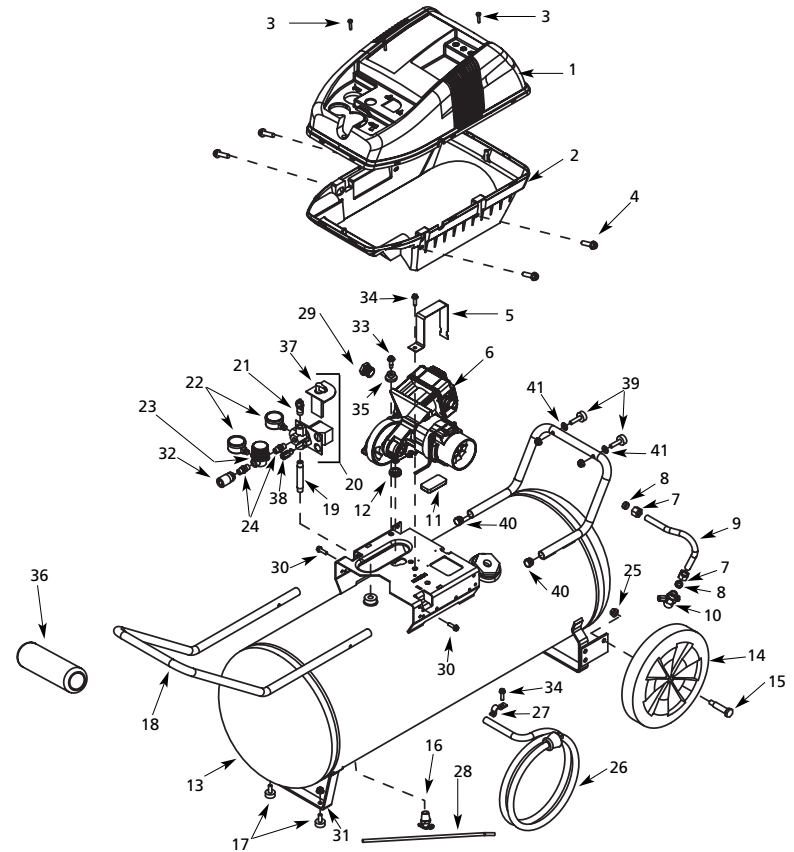

LISTA DE REPUESTOS

- ▲ Kit de aislador (Incluye #11 y 12) WL211300AJ WL211300AJ 1
- Juego de motor (Incluye #11) WL212000AJ WL212000AJ 1

Oilless Air Compressors Compresseurs d'Air Sans Huile Compresores Sin Aceite

**Replacement Parts List
Lista de Repuestos
Liste de Pièces de Rechange**

WL650703, WL651004