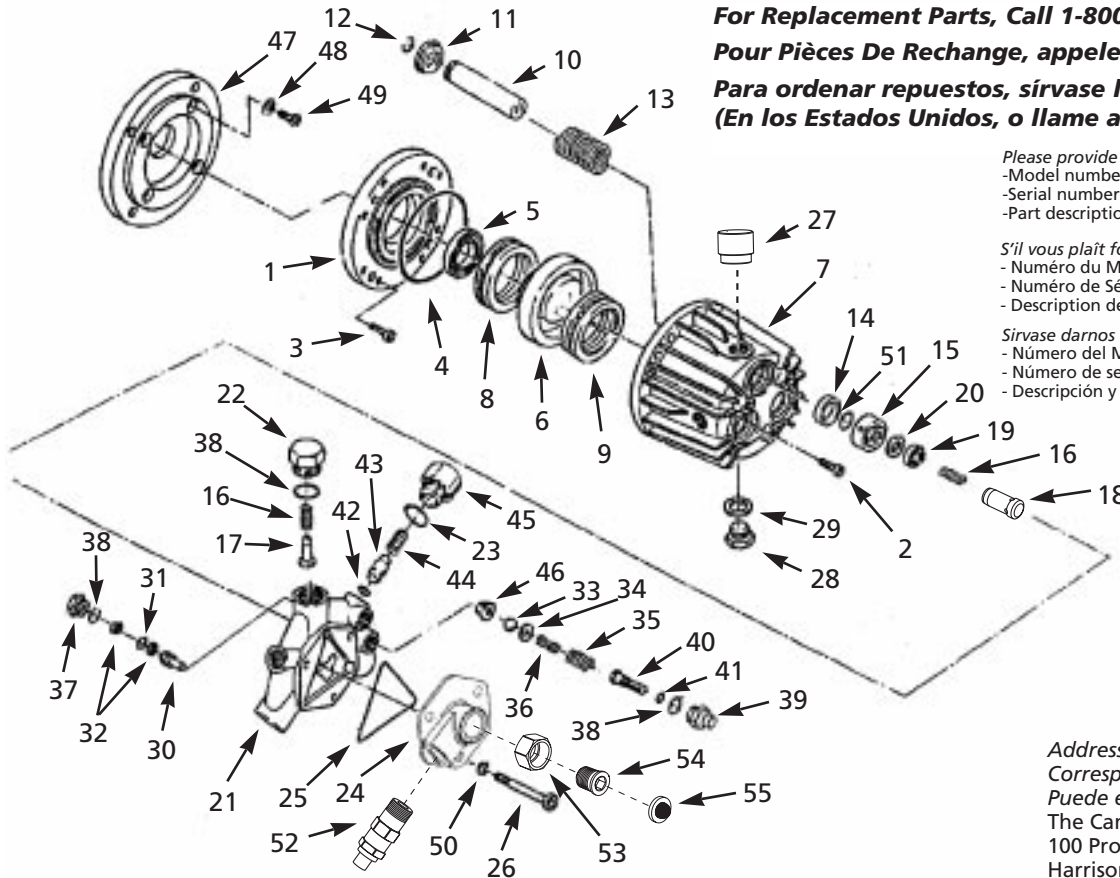

Replacement Parts List
Liste De Pièces De Rechange
Lista De Repuestos

PM041804AV

For Replacement Parts, Call 1-800-330-0712
Pour Pièces De Rechange, appeler 1-800-330-0712
Para ordenar repuestos, sírvase llamar al 1-800-330-0712
(En los Estados Unidos, o llame a su distribuidor local)

Sírvase darnos la siguiente información:
- Número del Modelo
- Número de serie (de haberlo)
- Descripción y número del repuesto según la lista

Address parts correspondence to:
Correspondance:
Puede escribirnos a:
The Campbell Group / Parts Dept.
100 Production Drive
Harrison, OH 45030 U.S.A.

Ref. No. N° de Réf. No. de Ref.	Description	Description	Description	Part Number Numero de Pièce No. de Pieza	Qty. Qté. Ctd.
1	Adapting plate	Plaque d'adaption	Placa adaptadora	PM042100SV	1
2	1/4" Socket hd cap screw	Vis d'assemblage à tête creuse de 1/4 po	Tornillo de cabeza hueca de 6,4 mm (1/4")	PM042200SV	8
3	3/8" Socket hd cap screw	Vis d'assemblage à tête creuse de 3/4 po	Tornillo de cabeza hueca de 19,1 mm (3/8")	PM042300SV	4
4	O-ring	Joint torique	Anillo en O	PM042400SV	1
5	Radial shaft seal	Joint d'arbre radial	Sello del eje radial	PM042500SV	1
6	Wobble plate	Plaque d'oscillation	Placa oscilatoria	PM062740SV	1
7	Crankcase	Carter	Caja del cigüeñal	PM064010SV	1
8	Rear bearing	Palier arrière	Cojinete posterior	PM062720SV	1
9	Front bearing	Palier avant	Cojinete delantero	PM062750SV	1
10	Plunger	Plongeur	Pistón	PM064020SV	3
11	Spring disc retainer	Organe de retenue pour rondelle d'espacement	Retén (disco del resorte)	PM064030SV	3
12	Spacer	Entretoise	Separador	PM062830SV	1
13	Plunger spring	Ressort de plongeur	Resorte (pistón)	PM043400SV	3
14	Oil seal (pack of 3)	Bague d'étanchéité (paquet de 3)	Sello (lubricación) (paquete de 3)	PM064000SV	1
15	Spacer ring	Bague d'espacement	Anillo del separador	PM064040SV	3
16	Valve spring	Ressort de soupape	Resorte de la válvula	■	6
17	Discharge valve cone	Cône de soupape de décharge	Cono (válvula de descarga)	■	3