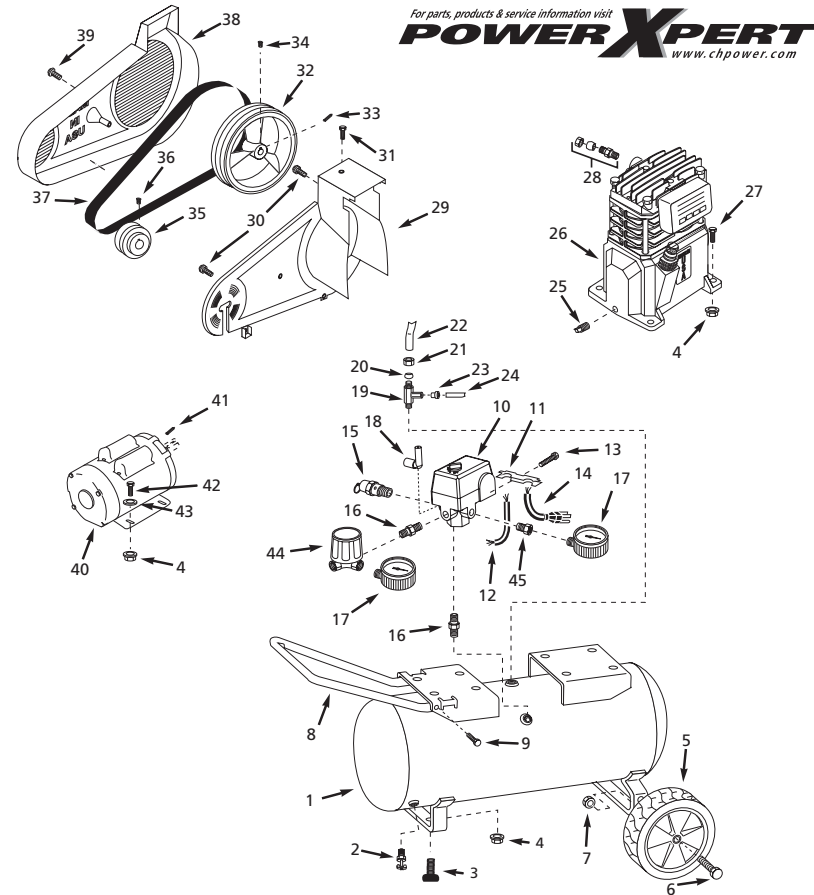

Portable Air Compressors Compressores de Ar Portáteis Compressores de Aire Portátiles

Replacement Parts List
Lista de Peças de Reposição
Lista de Repuestos

VX821203, VX831704

For parts, products & service information visit
POWER XPERT
www.chpower.com